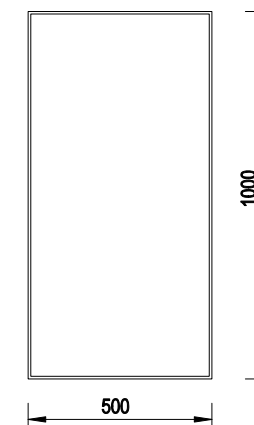

RIO 80 79,9x45,3x60 cm
(EMPORIA-001-D-08007 | EMPORIA-001-D-08012)

MOLTO 60 59,9x45,3x60 cm (EMPORIA-001-D-06024)

MOLTO 42 42x16,8x170 cm (EMPORIA-001-C-04201)

MOLTO 80 79,9x45,3x60 cm (EMPORIA-001-D-08013)

RIO 37 37x31,8x170 cm
(EMPORIA-001-C-03702 | EMPORIA-001-C-03703)

BLATY

TOP 60,4x46x1,9 cm
(EMPORIA-TOP-WHITE-604 | EMPORIA-TOP-BLACK-604)

TOP 80,4x46x1,9 cm
(EMPORIA-TOP-WHITE-804 | EMPORIA-TOP-BLACK-804)

TOP 110,4x46x1,9 cm
(EMPORIA-TOP-WHITE-1104 | EMPORIA-TOP-BLACK-1104)

TOP 120,4x46x1,9 cm
(EMPORIA-TOP-WHITE-1204 | EMPORIA-TOP-BLACK-1204)

LUSTRA

LEO Ø80 cm
(EMPORIA-LEO-800-MB-LED
EMPORIA-LEO-800-GD-LED)

ARIA 60x90 cm
(EMPORIA-ARIA-600-900-MB)

ARIA 50x100 cm
(EMPORIA-ARIA-500-1000-MB)

VIRGO 50x100 cm
(EMPORIA-VIRGO-500-1000-MB-LED
EMPORIA-VIRGO-500-1000-GD-LED)

LIBRA 50x100 cm
(EMPORIA-LIBRA-500-1000-MB-LED)