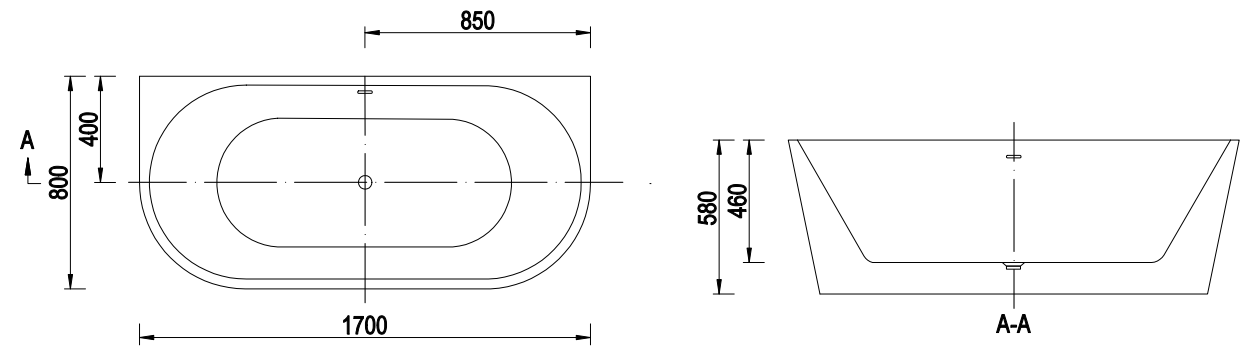

EMILIA 170x80x58 cm (EMPORIA-WS206-1700)