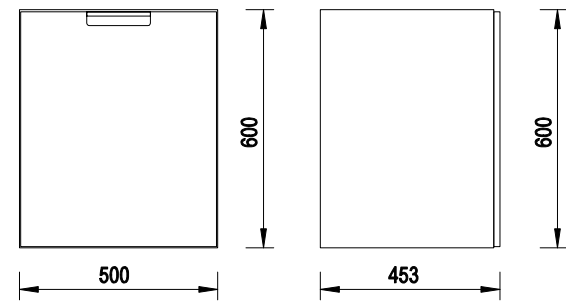

LOOP 42 42x16,8x170 cm (EMPORIA-001-C-04202)

MOLTO B30 30x45,3x60 cm (EMPORIA-001-B-03008)

MOLTO B50 50x45,3x60 cm (EMPORIA-001-B-05012)

RIO 60 59,9x45,3x60 cm
(EMPORIA-001-D-06015 | EMPORIA-001-D-06023)