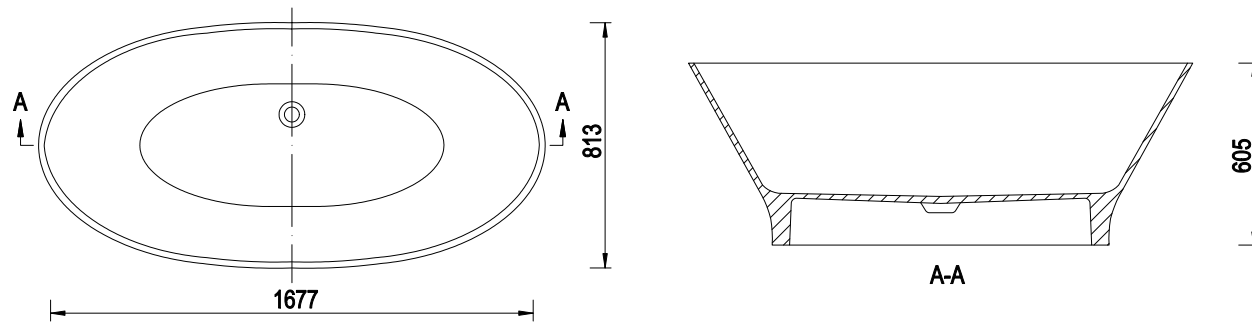

RIVA 170x77x57 cm (EMPORIA-RIVA0002)

ALIA 140x70x61,5 cm (EMPORIA-ALIA0001)

FIRA 157,9x73x49,5 cm (EMPORIA-FIRA0001)

LUNA 158x77x63 cm (EMPORIA-LUNA0001)

NEA 167,7x81,3x60,5 cm (EMPORIA-NEA0001)

SALLY 158x86x58 cm (EMPORIA-SALLY0001)