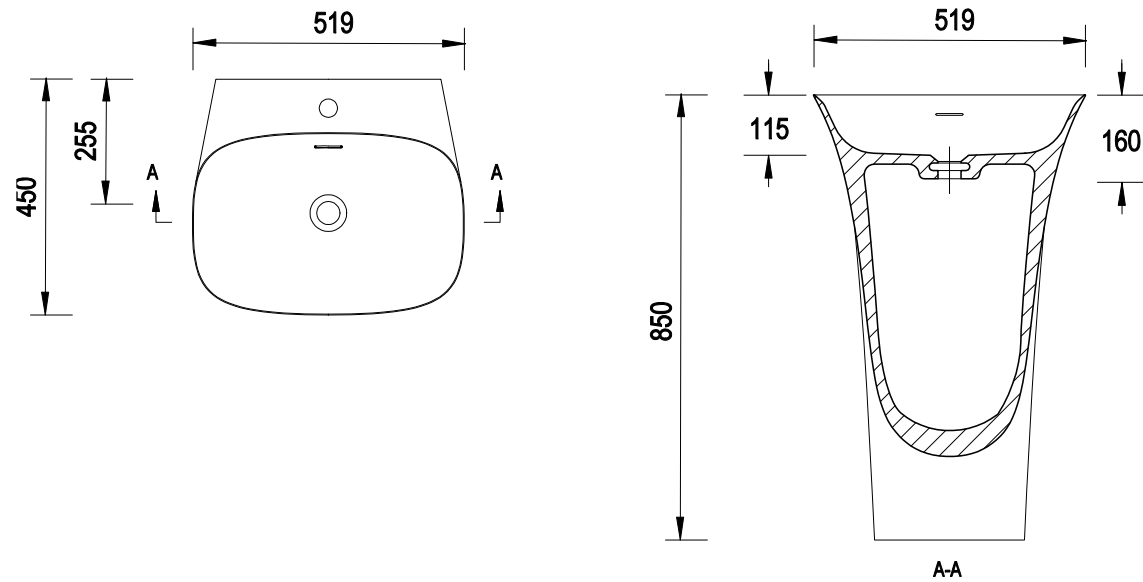

UMYWALKI KOMPOZYTOWE

RIVA 59,9x36,1x16 cm (EMPORIA-RIVA0003)

FIRA 60x35x17,1 cm (EMPORIA-FIRA0002)

LEA 56,4x32,3x17,3 cm (EMPORIA-LEA0001)

INA 60,4x40,4x14,1 cm (EMPORIA-INA0002)

NEA 61x35x14,5 cm (EMPORIA-NEA0002)

TIMEA 60x38x10,2 cm (EMPORIA-TIMEA001)

NOA 51,9x45x85 cm (EMPORIA-NOA0006)

MILI 02 61x40x12 cm (EMPORIA-LT-2203)

MILI 03 81,5x41x13,5 cm (EMPORIA-LT-2203-P)

MILI 01 50,5x38,5x12 cm (EMPORIA-LT-2202)

MILI 04 60x40x15 cm (EMPORIA-8498B)