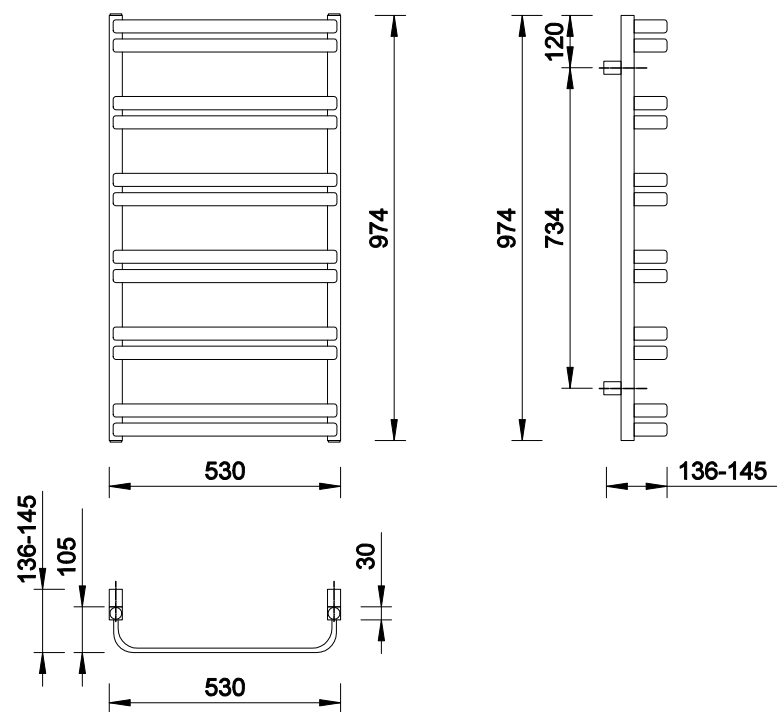

DAX ZASILANIE DOLNE 93x53 cm (EMPORIA-DAX950-530-B | EMPORIA-DAX950-530-CM)