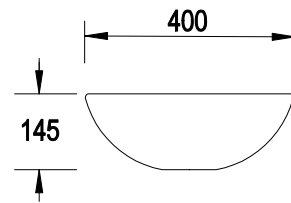

UMYWALKI CERAMICZNE

MILI 05 82x41x13 cm (EMPORIA-LT-2192-P)

NORI 01 51x39x13,5 cm (EMPORIA-8483B)

FIBI 01 41x41x15 cm (EMPORIA-LT-2144)

NORI 02 70x38x13,5 cm (EMPORIA-8483)

FIBI 02 49x39,5x15 cm (EMPORIA-LT-2143)

ROSIE 01/02/03 53x37x13,5 cm (EMPORIA-8588A-MG | EMPORIA-8588A | EMPORIA-8588A-MB)

ROSIE 04 Ø35,5x12 cm (EMPORIA-3134-MB)

EGIA 01 60x38x14 cm (EMPORIA-8540)

FORLAN 01 Ø40x14,5 cm (EMPORIA-LT-3003)

EGIA 02 50x37x14 cm (EMPORIA-8678)