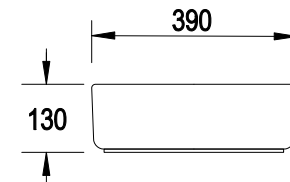

BARI 01 39x39x13 cm (EMPORIA-LT-2196)