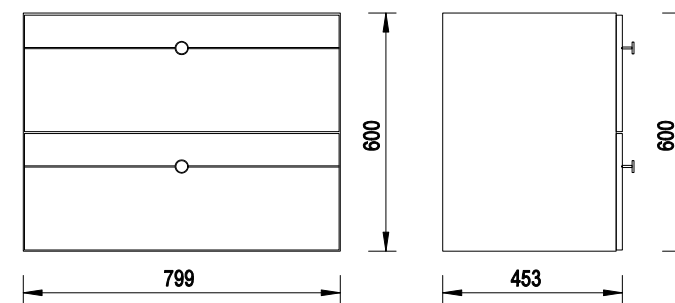

SYFON (EMPORIA-SSL-D9L-005 | EMPORIA-SSL-D9L-006)

ODPŁYWY LINIOWE

ECO DRAIN

NORM DRAIN

TOP DRAIN

LOOP 50 50x45,3x60 cm (EMPORIA-001-B-05010)

LOOP 60 59,9x45,3x60 cm (EMPORIA-001-D-06025)

LOOP 80 79,9x45,3x60 cm (EMPORIA-001-D-08014)