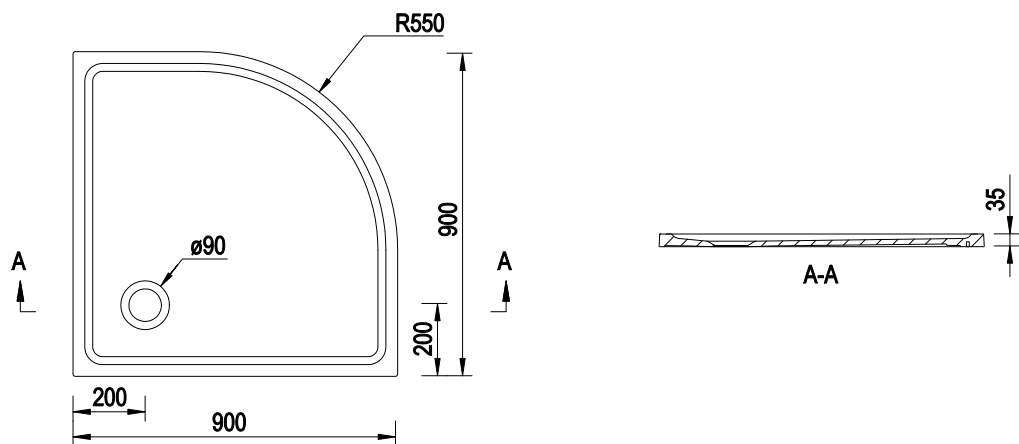

BRODZIKI KOMPOZYTOWE

PURE 90x90x3,5 cm (EMPORIA-PURE0004)