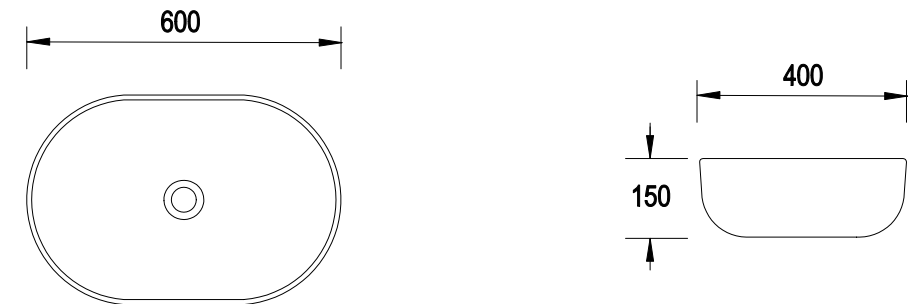

TIMEA 60x38x10,2 cm (EMPORIA-TIMEA001)

NOA 51,9x45x85 cm (EMPORIA-NOA0006)

MILI 02 61x40x12 cm (EMPORIA-LT-2203)

MILI 03 81,5x41x13,5 cm (EMPORIA-LT-2203-P)

MILI 01 50,5x38,5x12 cm (EMPORIA-LT-2202)

MILI 04 60x40x15 cm (EMPORIA-8498B)

UMYWALKI CERAMICZNE

MILI 05 82x41x13 cm (EMPORIA-LT-2192-P)

NORI 01 51x39x13,5 cm (EMPORIA-8483B)

FIBI 01 41x41x15 cm (EMPORIA-LT-2144)

NORI 02 70x38x13,5 cm (EMPORIA-8483)

FIBI 02 49x39,5x15 cm (EMPORIA-LT-2143)