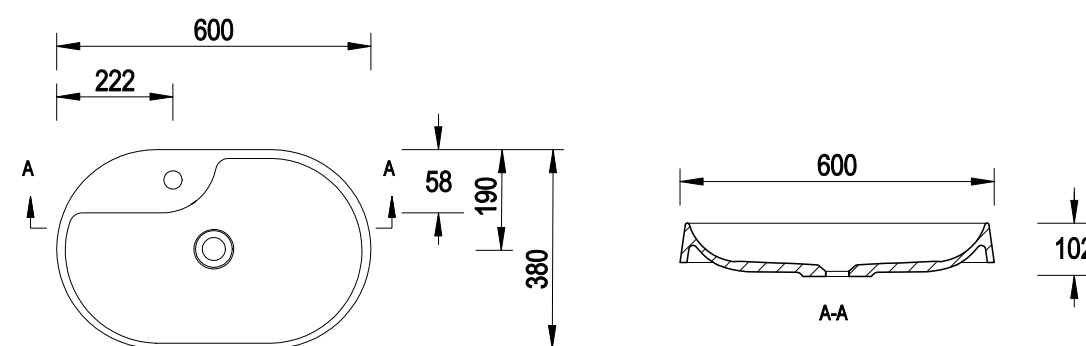

UMYWALKI KOMPOZYTOWE

RIVA 59,9x36,1x16 cm (EMPORIA-RIVA0003)

FIRA 60x35x17,1 cm (EMPORIA-FIRA0002)

LEA 56,4x32,3x17,3 cm (EMPORIA-LEA0001)

INA 60,4x40,4x14,1 cm (EMPORIA-INA0002)

NEA 61x35x14,5 cm (EMPORIA-NEA0002)

TIMEA 60x38x10,2 cm (EMPORIA-TIMEA001)

NOA 51,9x45x85 cm (EMPORIA-NOA0006)

MILI 02 61x40x12 cm (EMPORIA-LT-2203)

MILI 03 81,5x41x13,5 cm (EMPORIA-LT-2203-P)

MILI 01 50,5x38,5x12 cm (EMPORIA-LT-2202)

MILI 04 60x40x15 cm (EMPORIA-8498B)