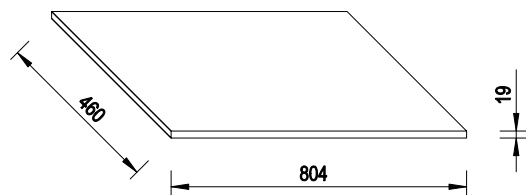

RIO 37 37x31,8x170 cm
(EMPORIA-001-C-03702 | EMPORIA-001-C-03703)

BLATY

TOP 60,4x46x1,9 cm
(EMPORIA-TOP-WHITE-604 | EMPORIA-TOP-BLACK-604)

TOP 80,4x46x1,9 cm
(EMPORIA-TOP-WHITE-804 | EMPORIA-TOP-BLACK-804)