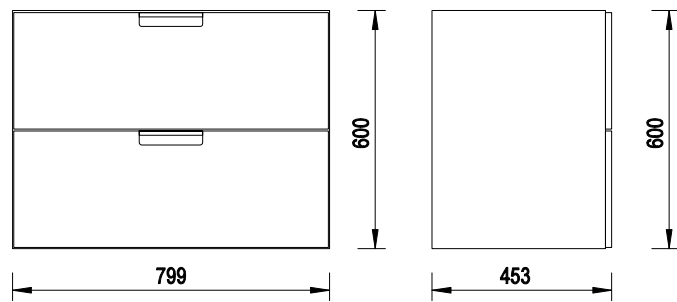

RIO 80 79,9x45,3x60 cm
(EMPORIA-001-D-08007 | EMPORIA-001-D-08012)

MOLTO 60 59,9x45,3x60 cm (EMPORIA-001-D-06024)

MOLTO 42 42x16,8x170 cm (EMPORIA-001-C-04201)

MOLTO 80 79,9x45,3x60 cm (EMPORIA-001-D-08013)