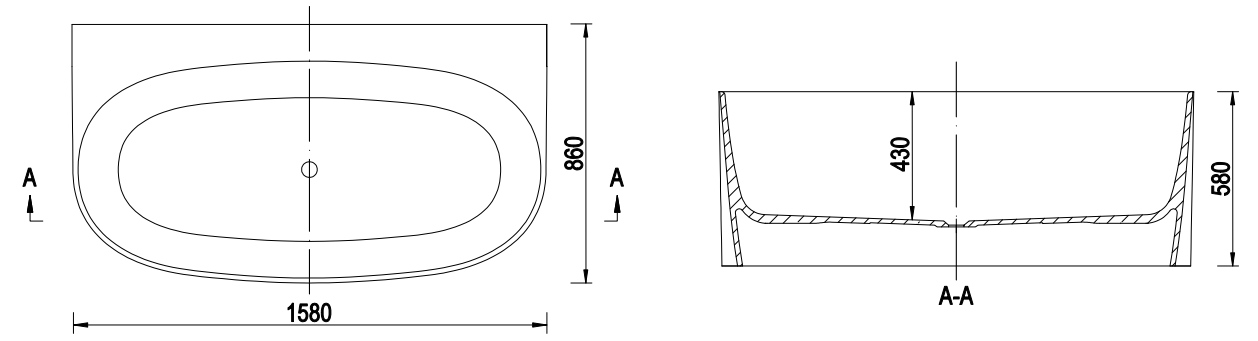

RIVA 170x77x57 cm (EMPORIA-RIVA0002)

ALIA 140x70x61,5 cm (EMPORIA-ALIA0001)

FIRA 157,9x73x49,5 cm (EMPORIA-FIRA0001)

LUNA 158x77x63 cm (EMPORIA-LUNA0001)

NEA 167,7x81,3x60,5 cm (EMPORIA-NEA0001)

SALLY 158x86x58 cm (EMPORIA-SALLY0001)