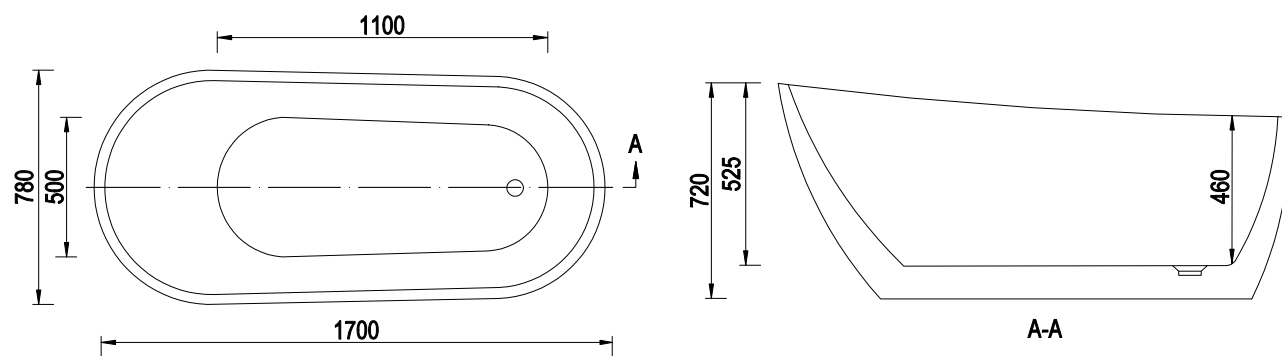

OLIA 160x70,6x61,9 cm (EMPORIA-OLIA0001)

WANNY AKRYLOWE

MEGA-N-NEW 150x75x69 cm (EMPORIA-WS205P-1500-NEW)

MONYA NEW 170x75x69 cm (EMPORIA-WS208P-NEW)

MEGA-N-NEW 170x75x69 cm (EMPORIA-WS205P-1700-NEW)

MONYA 170x80x68 cm (EMPORIA-WS208-BW)

MEGA-N 170x78x72 cm (EMPORIA-WS205-1700-BW)

MARLENE 168x73x80 cm (EMPORIA-WS217)

ALISA 170x80x58 cm (EMPORIA-WS207-1700)

MOLLY - WANNA LEWA 150x78x60 cm (EMPORIA-TW-7790L-1500)

EMILIA 150x75x58 cm (EMPORIA-WS206-1500)