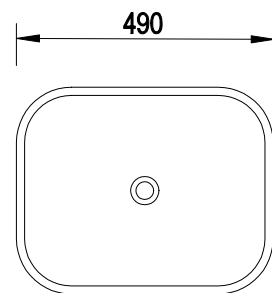

TIMEA 60x38x10,2 cm (EMPORIA-TIMEA001)

NOA 51,9x45x85 cm (EMPORIA-NOA0006)

MILI 02 61x40x12 cm (EMPORIA-LT-2203)

MILI 03 81,5x41x13,5 cm (EMPORIA-LT-2203-P)

MILI 01 50,5x38,5x12 cm (EMPORIA-LT-2202)

MILI 04 60x40x15 cm (EMPORIA-8498B)

UMYWALKI CERAMICZNE

MILI 05 82x41x13 cm (EMPORIA-LT-2192-P)

NORI 01 51x39x13,5 cm (EMPORIA-8483B)

FIBI 01 41x41x15 cm (EMPORIA-LT-2144)

NORI 02 70x38x13,5 cm (EMPORIA-8483)

FIBI 02 49x39,5x15 cm (EMPORIA-LT-2143)

ROSIE 01/02/03 53x37x13,5 cm (EMPORIA-8588A-MG | EMPORIA-8588A | EMPORIA-8588A-MB)

ROSIE 04 Ø35,5x12 cm (EMPORIA-3134-MB)

EGIA 01 60x38x14 cm (EMPORIA-8540)

FORLAN 01 Ø40x14,5 cm (EMPORIA-LT-3003)

EGIA 02 50x37x14 cm (EMPORIA-8678)