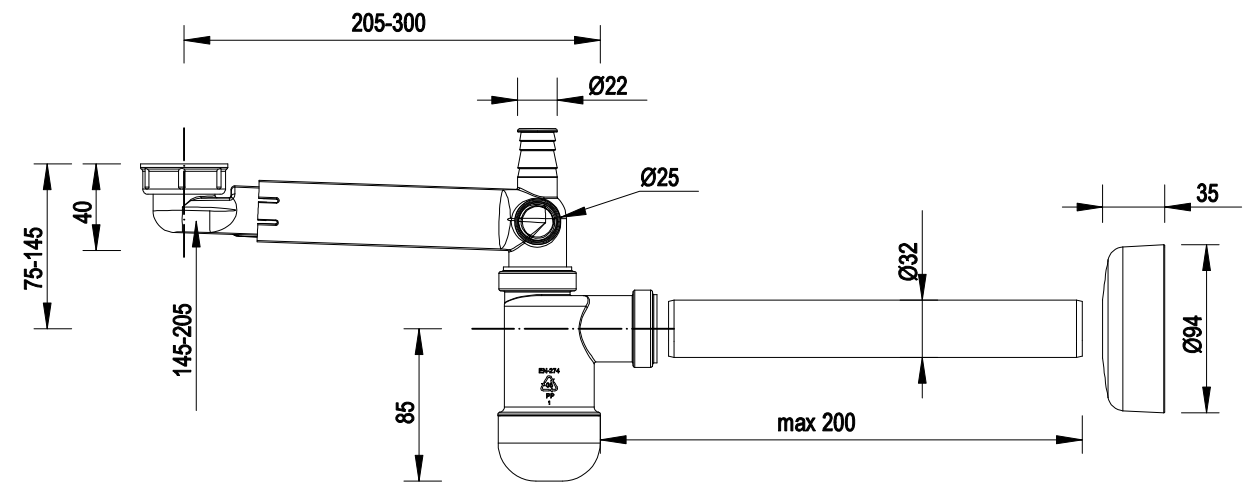

FORLI 02 61x47x13,5 cm (EMPORIA-8512)

SYFONY UMYWALKOWE

SYFON OSZCZĘDZAJĄCY MIEJSCE (Emporia-PR4-C4NNA-006)

PÓLSYFON OSZCZĘDZAJĄCY MIEJSCE (Emporia-PR3-N4NR3-009)

SYFON (EMPORIA-HF6009 | EMPORIA-HF6009-BN | EMPORIA-HF6009-G | EMPORIA-HF6009-BC)