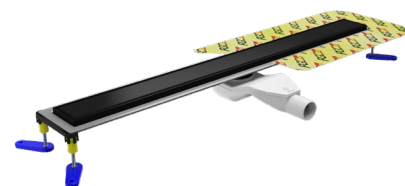

ODPŁYWY LINIOWE

TOP DRAIN

Dostępne rozmiary: 600, 700, 800, 900, 1000 mm

Wysokość montażu: 65 mm

Materiał: stal nierdzewna

Przepustowość: 36l/min

Rodzaj rusztu: odwracalny (pełny i do wklejenia płytki)

Cechy dodatkowe: wyprodukowany w Polsce, rodzaje wykończenia: szlifowany, polerowany i czarny, dodatkowe zabezpieczenie przed przesiąkaniem wody dookoła rusztu i ramki w postaci szczeliny, regulowana wysokość ramki rusztu (8-12 mm).

W komplecie:

rywna z kołnierzem, mankiet izolacyjny, ruszt odwracalny, nóżki, syfon z sitkiem.

POLEROWANY

Ruszt odwracalny - polerowany

L=60 cm EMPORIA-522.0121.01.060

L=70 cm EMPORIA-522.0121.01.070

L=80 cm EMPORIA-522.0121.01.080

L=90 cm EMPORIA-522.0121.01.090

L=100 cm EMPORIA-522.0121.01.100

SZCZOTKOWANY

Ruszt odwracalny - szczotkowany

L=60 cm EMPORIA-522.0121.02.060

L=70 cm EMPORIA-522.0121.02.070

L=80 cm EMPORIA-522.0121.02.080

L=90 cm EMPORIA-522.0121.02.090

L=100 cm EMPORIA-522.0121.02.100

CZARNY MAT

Ruszt odwracalny - czarny mat

L=60 cm EMPORIA-522.0121.19.060

L=70 cm EMPORIA-522.0121.19.070

L=80 cm EMPORIA-522.0121.19.080

L=90 cm EMPORIA-522.0121.19.090

L=100 cm EMPORIA-522.0121.19.100