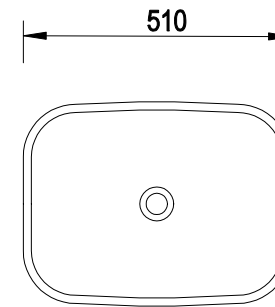

UMYWALKI KOMPOZYTOWE

RIVA 59,9x36,1x16 cm (EMPORIA-RIVA0003)

FIRA 60x35x17,1 cm (EMPORIA-FIRA0002)

LEA 56,4x32,3x17,3 cm (EMPORIA-LEA0001)

INA 60,4x40,4x14,1 cm (EMPORIA-INA0002)

NEA 61x35x14,5 cm (EMPORIA-NEA0002)

TIMEA 60x38x10,2 cm (EMPORIA-TIMEA001)

NOA 51,9x45x85 cm (EMPORIA-NOA0006)

MILI 02 61x40x12 cm (EMPORIA-LT-2203)

MILI 03 81,5x41x13,5 cm (EMPORIA-LT-2203-P)

MILI 01 50,5x38,5x12 cm (EMPORIA-LT-2202)

MILI 04 60x40x15 cm (EMPORIA-8498B)

UMYWALKI CERAMICZNE

MILI 05 82x41x13 cm (EMPORIA-LT-2192-P)

NORI 01 51x39x13,5 cm (EMPORIA-8483B)

FIBI 01 41x41x15 cm (EMPORIA-LT-2144)

NORI 02 70x38x13,5 cm (EMPORIA-8483)

FIBI 02 49x39,5x15 cm (EMPORIA-LT-2143)