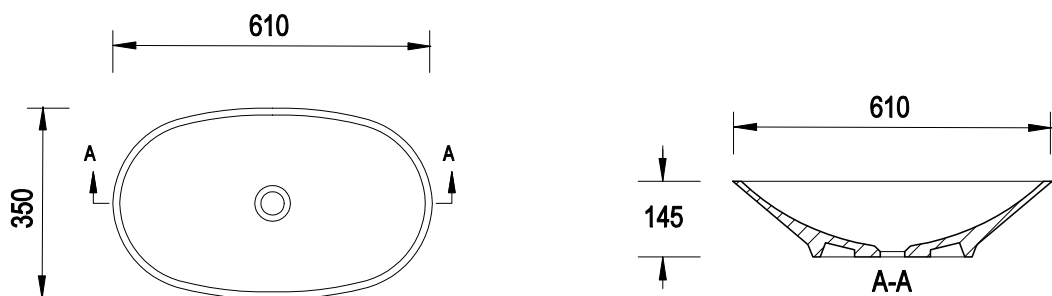

UMYWALKI KOMPOZYTOWE

RIVA 59,9x36,1x16 cm (EMPORIA-RIVA0003)

FIRA 60x35x17,1 cm (EMPORIA-FIRA0002)

LEA 56,4x32,3x17,3 cm (EMPORIA-LEA0001)

INA 60,4x40,4x14,1 cm (EMPORIA-INA0002)

NEA 61x35x14,5 cm (EMPORIA-NEA0002)

TIMEA 60x38x10,2 cm (EMPORIA-TIMEA001)

NOA 51,9x45x85 cm (EMPORIA-NOA0006)

MILI 02 61x40x12 cm (EMPORIA-LT-2203)

MILI 03 81,5x41x13,5 cm (EMPORIA-LT-2203-P)

MILI 01 50,5x38,5x12 cm (EMPORIA-LT-2202)

MILI 04 60x40x15 cm (EMPORIA-8498B)