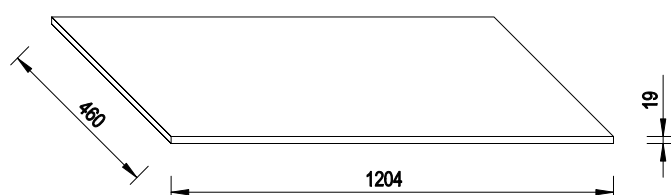

TOP 120,4x46x1,9 cm
(EMPORIA-TOP-WHITE-1204 | EMPORIA-TOP-BLACK-1204)