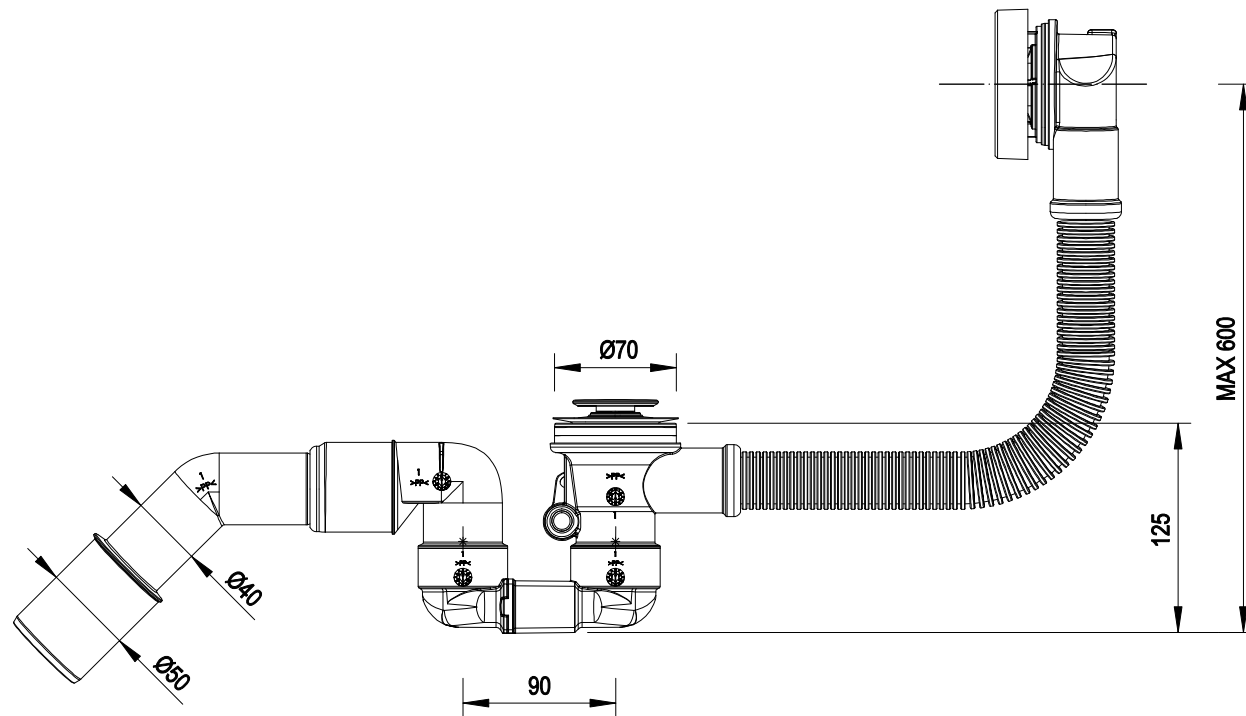

SYFONY DO WANIEŃ DO ZABUDOWY

SYFON (EMPORIA-BBL-R5R45-003)