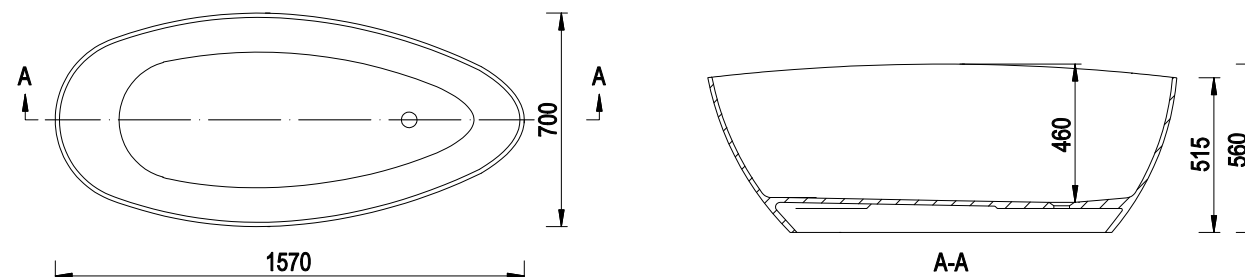

SYFON (EMPORIA-EC4-C4NR3-006)

SYFON (EMPORIA-EC4-C4NR3-005)

MISKI WC

NOX 49x37x36 cm (EMPORIA-LT-046E-NR | EMPORIA-LT-046E-NR-MB)

LEX 49x34x35 cm (EMPORIA-LT-052E-R)

WANNY KOMPOZYTOWE

RIVA 157x70x56 cm (EMPORIA-RIVA0001)