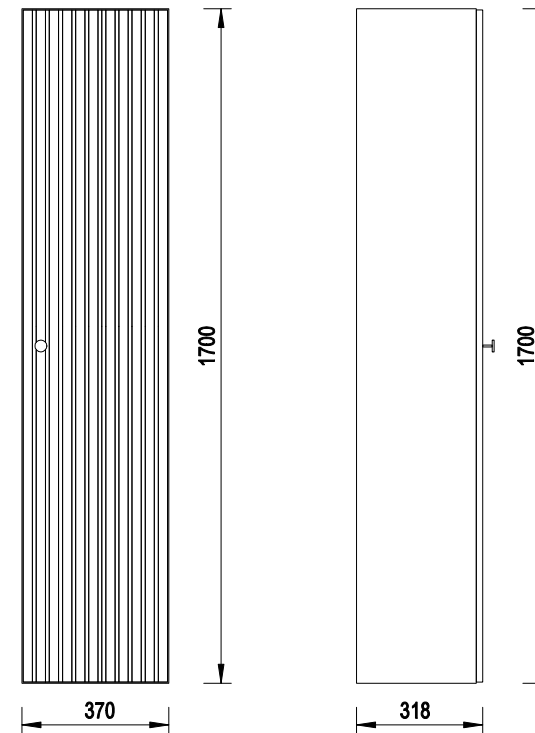

RIO 37 37x31,8x170 cm
(EMPORIA-001-C-03702 | EMPORIA-001-C-03703)