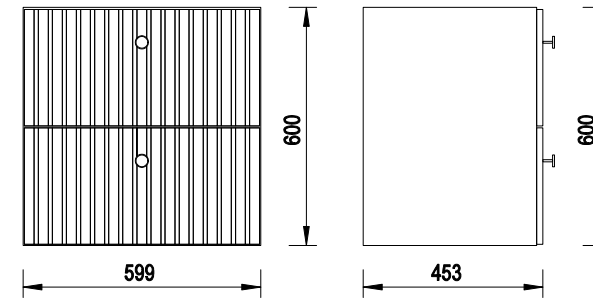

LOOP 42 42x16,8x170 cm (EMPORIA-001-C-04202)

MOLTO B30 30x45,3x60 cm (EMPORIA-001-B-03008)

MOLTO B50 50x45,3x60 cm (EMPORIA-001-B-05012)

RIO 60 59,9x45,3x60 cm
(EMPORIA-001-D-06015 | EMPORIA-001-D-06023)