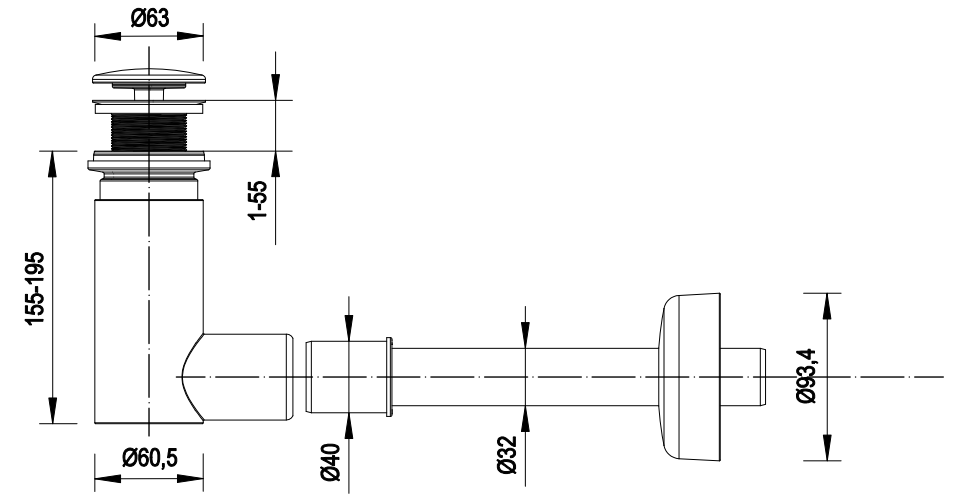

SYFON (EMPORIA-EC4-C4NR3-006)