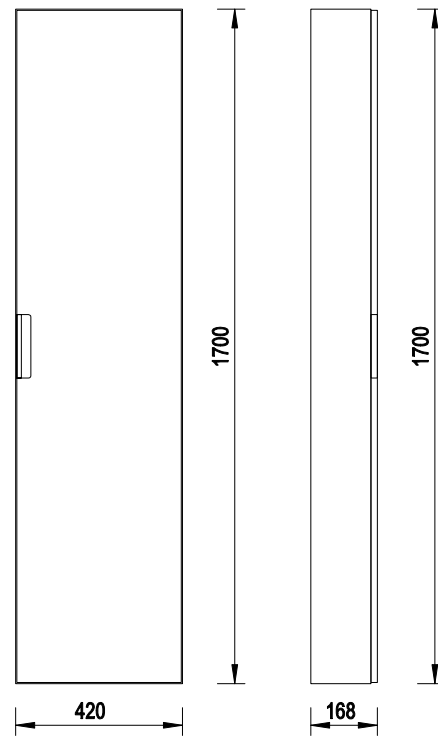

MOLLY - WANNA LEWA 170x78x60 cm (EMPORIA-TW-7790L-1700)

EMILIA 170x80x58 cm (EMPORIA-WS206-1700)

MOLLY - WANNA PRAWA 150x78x60 cm (EMPORIA-TW-7790R-1500)

MOLLY - WANNA PRAWA 170x78x60 cm (EMPORIA-TW-7790R-1700)

LOOP 42 42x16,8x170 cm (EMPORIA-001-C-04202)

MOLTO B30 30x45,3x60 cm (EMPORIA-001-B-03008)

MOLTO B50 50x45,3x60 cm (EMPORIA-001-B-05012)

RIO 60 59,9x45,3x60 cm
(EMPORIA-001-D-06015 | EMPORIA-001-D-06023)

RIO 80 79,9x45,3x60 cm
(EMPORIA-001-D-08007 | EMPORIA-001-D-08012)

MOLTO 60 59,9x45,3x60 cm (EMPORIA-001-D-06024)

MOLTO 42 42x16,8x170 cm (EMPORIA-001-C-04201)

MOLTO 80 79,9x45,3x60 cm (EMPORIA-001-D-08013)

TOP 110,4x46x1,9 cm
(EMPORIA-TOP-WHITE-1104 | EMPORIA-TOP-BLACK-1104)

TOP 120,4x46x1,9 cm
(EMPORIA-TOP-WHITE-1204 | EMPORIA-TOP-BLACK-1204)

LUSTRA

LEO Ø80 cm
(EMPORIA-LEO-800-MB-LED
EMPORIA-LEO-800-GD-LED)