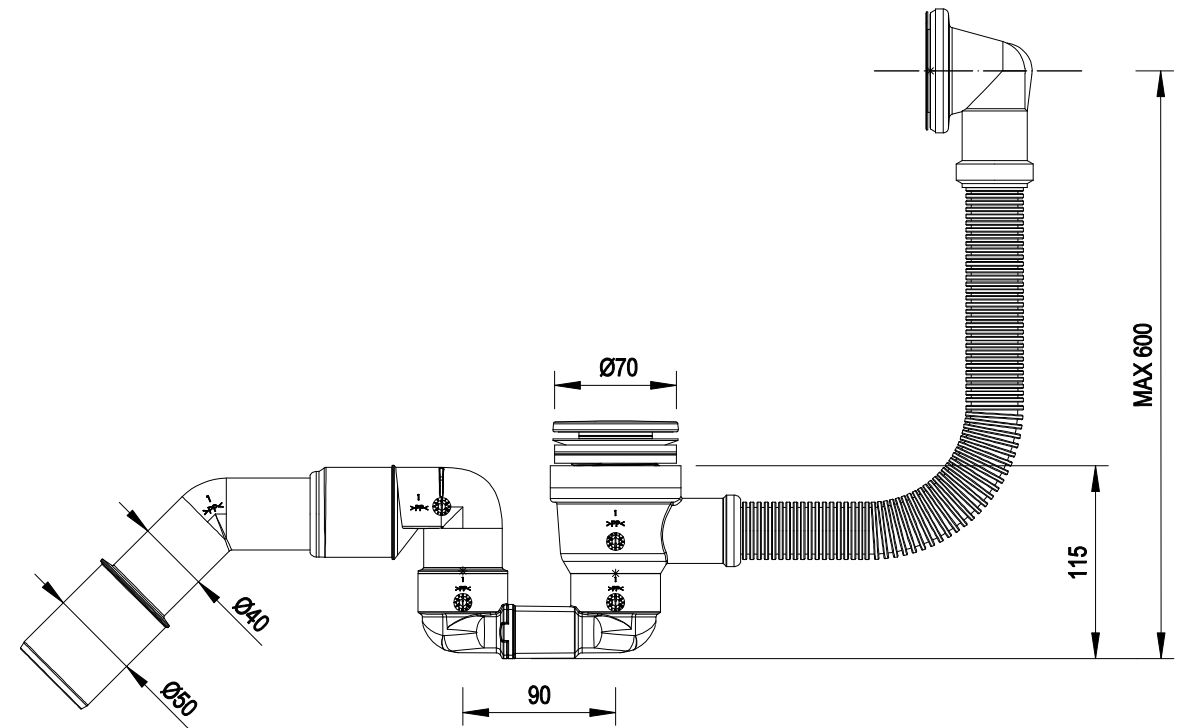

SYFONY DO WANIEŃ DO ZABUDOWY