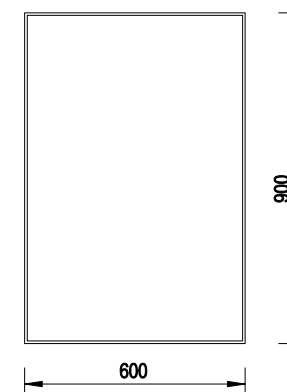

TOP 110,4x46x1,9 cm
(EMPORIA-TOP-WHITE-1104 | EMPORIA-TOP-BLACK-1104)

TOP 120,4x46x1,9 cm
(EMPORIA-TOP-WHITE-1204 | EMPORIA-TOP-BLACK-1204)

LUSTRA

LEO Ø80 cm
(EMPORIA-LEO-800-MB-LED
EMPORIA-LEO-800-GD-LED)

ARIA 60x90 cm
(EMPORIA-ARIA-600-900-MB)

ARIA 50x100 cm
(EMPORIA-ARIA-500-1000-MB)

VIRGO 50x100 cm
(EMPORIA-VIRGO-500-1000-MB-LED
EMPORIA-VIRGO-500-1000-GD-LED)

LIBRA 50x100 cm
(EMPORIA-LIBRA-500-1000-MB-LED)