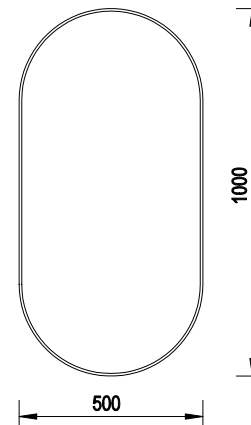

RIO 80 79,9x45,3x60 cm
(EMPORIA-001-D-08007 | EMPORIA-001-D-08012)

MOLTO 60 59,9x45,3x60 cm (EMPORIA-001-D-06024)

MOLTO 42 42x16,8x170 cm (EMPORIA-001-C-04201)

MOLTO 80 79,9x45,3x60 cm (EMPORIA-001-D-08013)

RIO 37 37x31,8x170 cm
(EMPORIA-001-C-03702 | EMPORIA-001-C-03703)

BLATY

TOP 60,4x46x1,9 cm
(EMPORIA-TOP-WHITE-604 | EMPORIA-TOP-BLACK-604)

TOP 80,4x46x1,9 cm
(EMPORIA-TOP-WHITE-804 | EMPORIA-TOP-BLACK-804)

TOP 110,4x46x1,9 cm
(EMPORIA-TOP-WHITE-1104 | EMPORIA-TOP-BLACK-1104)

TOP 120,4x46x1,9 cm
(EMPORIA-TOP-WHITE-1204 | EMPORIA-TOP-BLACK-1204)

LUSTRA

LEO Ø80 cm
(EMPORIA-LEO-800-MB-LED
EMPORIA-LEO-800-GD-LED)

ARIA 60x90 cm
(EMPORIA-ARIA-600-900-MB)

ARIA 50x100 cm
(EMPORIA-ARIA-500-1000-MB)

VIRGO 50x100 cm
(EMPORIA-VIRGO-500-1000-MB-LED
EMPORIA-VIRGO-500-1000-GD-LED)

LIBRA 50x100 cm
(EMPORIA-LIBRA-500-1000-MB-LED)