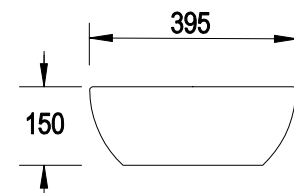

TIMEA 60x38x10,2 cm (EMPORIA-TIMEA001)

NOA 51,9x45x85 cm (EMPORIA-NOA0006)

MILI 02 61x40x12 cm (EMPORIA-LT-2203)

MILI 03 81,5x41x13,5 cm (EMPORIA-LT-2203-P)

MILI 01 50,5x38,5x12 cm (EMPORIA-LT-2202)

MILI 04 60x40x15 cm (EMPORIA-8498B)

UMYWALKI CERAMICZNE

MILI 05 82x41x13 cm (EMPORIA-LT-2192-P)

NORI 01 51x39x13,5 cm (EMPORIA-8483B)

FIBI 01 41x41x15 cm (EMPORIA-LT-2144)

NORI 02 70x38x13,5 cm (EMPORIA-8483)

FIBI 02 49x39,5x15 cm (EMPORIA-LT-2143)