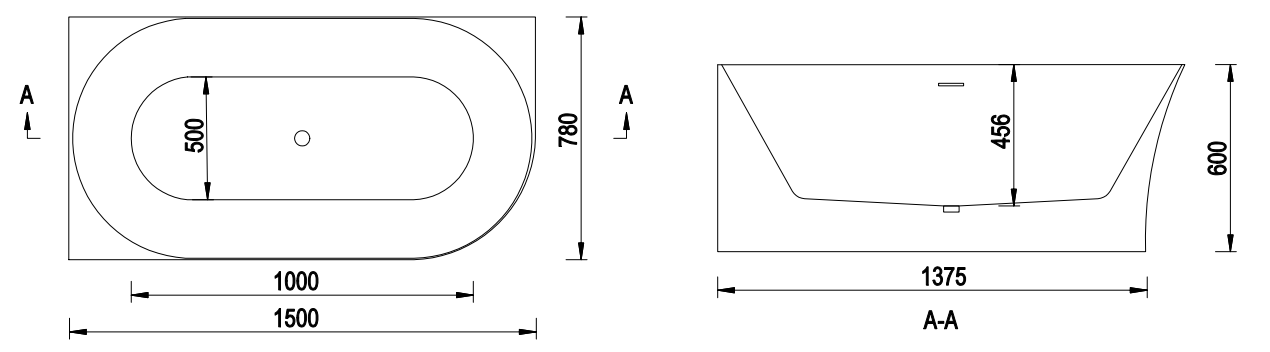

MEGA-N 170x78x72 cm (EMPORIA-WS205-1700-BW)

MARLENE 168x73x80 cm (EMPORIA-WS217)

ALISA 170x80x58 cm (EMPORIA-WS207-1700)

MOLLY - WANNA LEWA 150x78x60 cm (EMPORIA-TW-7790L-1500)

EMILIA 150x75x58 cm (EMPORIA-WS206-1500)