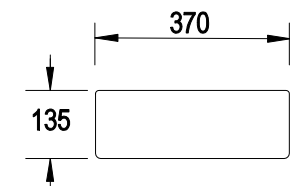

ROSIE 01/02/03 53x37x13,5 cm (EMPORIA-8588A-MG | EMPORIA-8588A | EMPORIA-8588A-MB)