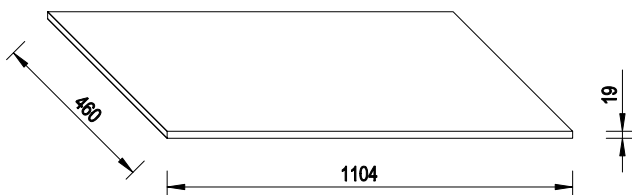

TOP 110,4x46x1,9 cm
(EMPORIA-TOP-WHITE-1104 | EMPORIA-TOP-BLACK-1104)