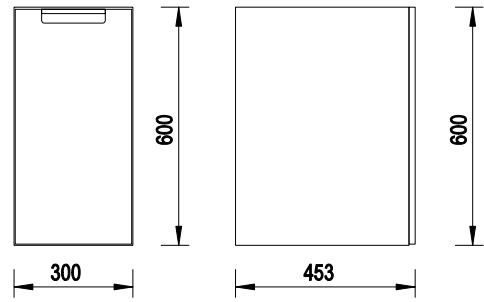

MOLLY - WANNA LEWA 170x78x60 cm (EMPORIA-TW-7790L-1700)

EMILIA 170x80x58 cm (EMPORIA-WS206-1700)

MOLLY - WANNA PRAWA 150x78x60 cm (EMPORIA-TW-7790R-1500)

MOLLY - WANNA PRAWA 170x78x60 cm (EMPORIA-TW-7790R-1700)

SYFON (EMPORIA-SSL-D9L-005 | EMPORIA-SSL-D9L-006)

ODPŁYWY LINIOWE

ECO DRAIN

NORM DRAIN

TOP DRAIN

LOOP 50 50x45,3x60 cm (EMPORIA-001-B-05010)

LOOP 60 59,9x45,3x60 cm (EMPORIA-001-D-06025)

LOOP 80 79,9x45,3x60 cm (EMPORIA-001-D-08014)

LOOP 42 42x16,8x170 cm (EMPORIA-001-C-04202)

MOLTO B30 30x45,3x60 cm (EMPORIA-001-B-03008)

MOLTO B50 50x45,3x60 cm (EMPORIA-001-B-05012)

RIO 60 59,9x45,3x60 cm
(EMPORIA-001-D-06015 | EMPORIA-001-D-06023)