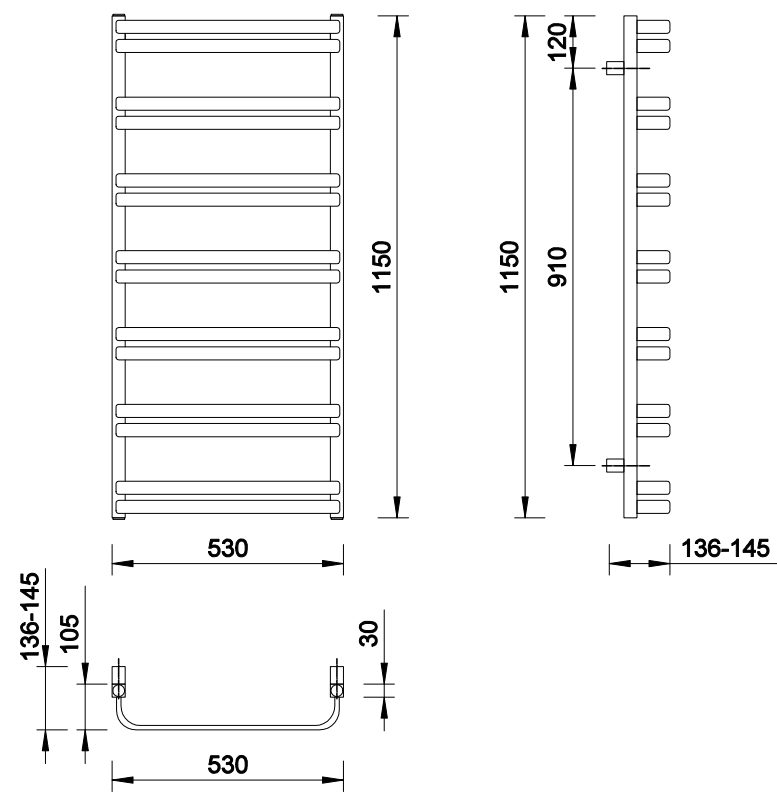

DAX ZASILANIE DOLNE 113x53 cm (EMPORIA-DAX1130-530-B | EMPORIA-DAX1130-530-CM)