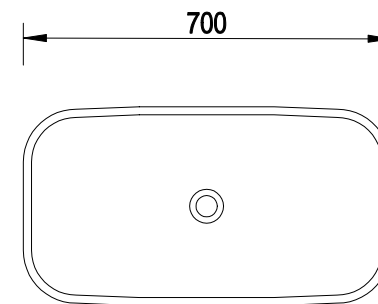

TIMEA 60x38x10,2 cm (EMPORIA-TIMEA001)

NOA 51,9x45x85 cm (EMPORIA-NOA0006)

MILI 02 61x40x12 cm (EMPORIA-LT-2203)

MILI 03 81,5x41x13,5 cm (EMPORIA-LT-2203-P)

MILI 01 50,5x38,5x12 cm (EMPORIA-LT-2202)

MILI 04 60x40x15 cm (EMPORIA-8498B)

UMYWALKI CERAMICZNE

MILI 05 82x41x13 cm (EMPORIA-LT-2192-P)

NORI 01 51x39x13,5 cm (EMPORIA-8483B)

FIBI 01 41x41x15 cm (EMPORIA-LT-2144)

NORI 02 70x38x13,5 cm (EMPORIA-8483)

FIBI 02 49x39,5x15 cm (EMPORIA-LT-2143)

ROSIE 01/02/03 53x37x13,5 cm (EMPORIA-8588A-MG | EMPORIA-8588A | EMPORIA-8588A-MB)

ROSIE 04 Ø35,5x12 cm (EMPORIA-3134-MB)

EGIA 01 60x38x14 cm (EMPORIA-8540)

FORLAN 01 Ø40x14,5 cm (EMPORIA-LT-3003)

EGIA 02 50x37x14 cm (EMPORIA-8678)