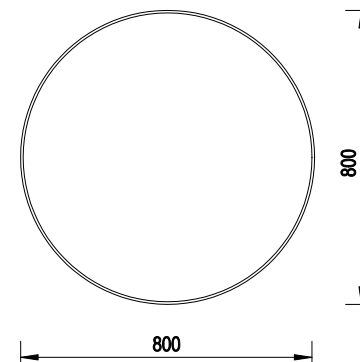

TOP 110,4x46x1,9 cm
(EMPORIA-TOP-WHITE-1104 | EMPORIA-TOP-BLACK-1104)

TOP 120,4x46x1,9 cm
(EMPORIA-TOP-WHITE-1204 | EMPORIA-TOP-BLACK-1204)

LUSTRA

LEO Ø80 cm
(EMPORIA-LEO-800-MB-LED
EMPORIA-LEO-800-GD-LED)

ARIA 60x90 cm
(EMPORIA-ARIA-600-900-MB)

ARIA 50x100 cm
(EMPORIA-ARIA-500-1000-MB)

VIRGO 50x100 cm
(EMPORIA-VIRGO-500-1000-MB-LED
EMPORIA-VIRGO-500-1000-GD-LED)

LIBRA 50x100 cm
(EMPORIA-LIBRA-500-1000-MB-LED)