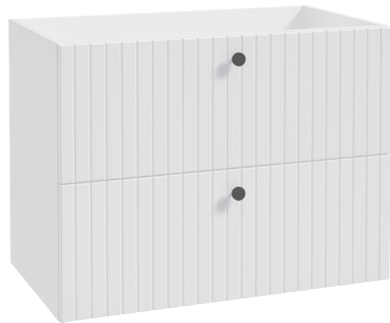

EMPORIA-001-C-04201

Uchwyty do mebli sprzedawane oddzielnie

RIO

RIO 60
Szafka wisząca, 59,9x45,3x60 cm,
z systemem soft close,
biały mat

EMPORIA-001-D-06015

RIO 80
Szafka wisząca, 79,9x45,3x60 cm,
z systemem soft close,
biały mat