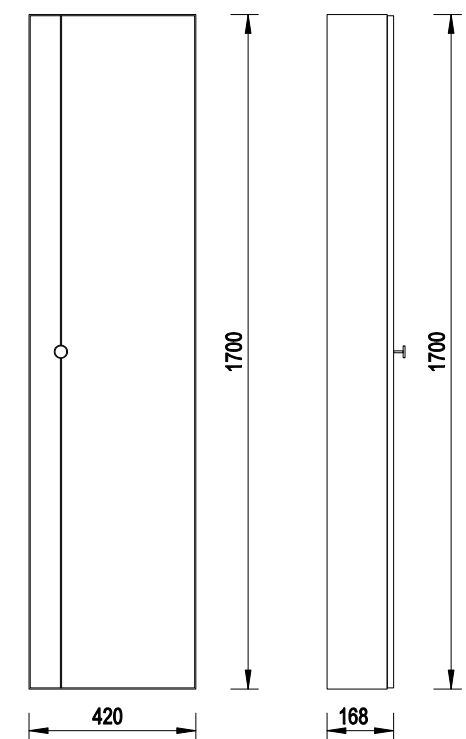

MOLLY - WANNA LEWA 170x78x60 cm (EMPORIA-TW-7790L-1700)

EMILIA 170x80x58 cm (EMPORIA-WS206-1700)

MOLLY - WANNA PRAWA 150x78x60 cm (EMPORIA-TW-7790R-1500)

MOLLY - WANNA PRAWA 170x78x60 cm (EMPORIA-TW-7790R-1700)

SYFON (EMPORIA-SSL-D9L-005 | EMPORIA-SSL-D9L-006)

ODPŁYWY LINIOWE

ECO DRAIN

NORM DRAIN

TOP DRAIN

LOOP 50 50x45,3x60 cm (EMPORIA-001-B-05010)

LOOP 60 59,9x45,3x60 cm (EMPORIA-001-D-06025)

LOOP 80 79,9x45,3x60 cm (EMPORIA-001-D-08014)

LOOP 42 42x16,8x170 cm (EMPORIA-001-C-04202)

MOLTO B30 30x45,3x60 cm (EMPORIA-001-B-03008)

MOLTO B50 50x45,3x60 cm (EMPORIA-001-B-05012)

RIO 60 59,9x45,3x60 cm
(EMPORIA-001-D-06015 | EMPORIA-001-D-06023)

TOP 110,4x46x1,9 cm
(EMPORIA-TOP-WHITE-1104 | EMPORIA-TOP-BLACK-1104)

TOP 120,4x46x1,9 cm
(EMPORIA-TOP-WHITE-1204 | EMPORIA-TOP-BLACK-1204)

LUSTRA

LEO Ø80 cm
(EMPORIA-LEO-800-MB-LED
EMPORIA-LEO-800-GD-LED)