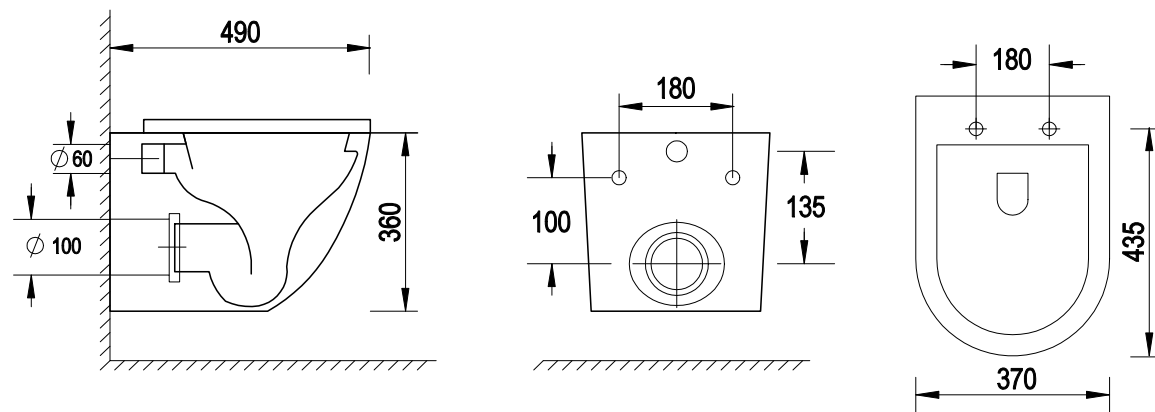

SYFON (EMPORIA-EC4-C4NR3-006)

SYFON (EMPORIA-EC4-C4NR3-005)

MISKI WC

NOX 49x37x36 cm (EMPORIA-LT-046E-NR | EMPORIA-LT-046E-NR-MB)

LEX 49x34x35 cm (EMPORIA-LT-052E-R)

WANNY KOMPOZYTOWE

RIVA 157x70x56 cm (EMPORIA-RIVA0001)