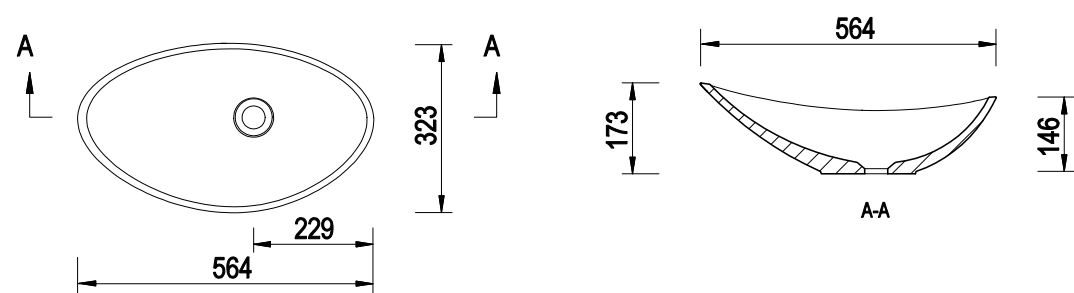

UMYWALKI KOMPOZYTOWE

RIVA 59,9x36,1x16 cm (EMPORIA-RIVA0003)

FIRA 60x35x17,1 cm (EMPORIA-FIRA0002)

LEA 56,4x32,3x17,3 cm (EMPORIA-LEA0001)

INA 60,4x40,4x14,1 cm (EMPORIA-INA0002)

NEA 61x35x14,5 cm (EMPORIA-NEA0002)

TIMEA 60x38x10,2 cm (EMPORIA-TIMEA001)

NOA 51,9x45x85 cm (EMPORIA-NOA0006)

MILI 02 61x40x12 cm (EMPORIA-LT-2203)

MILI 03 81,5x41x13,5 cm (EMPORIA-LT-2203-P)

MILI 01 50,5x38,5x12 cm (EMPORIA-LT-2202)

MILI 04 60x40x15 cm (EMPORIA-8498B)