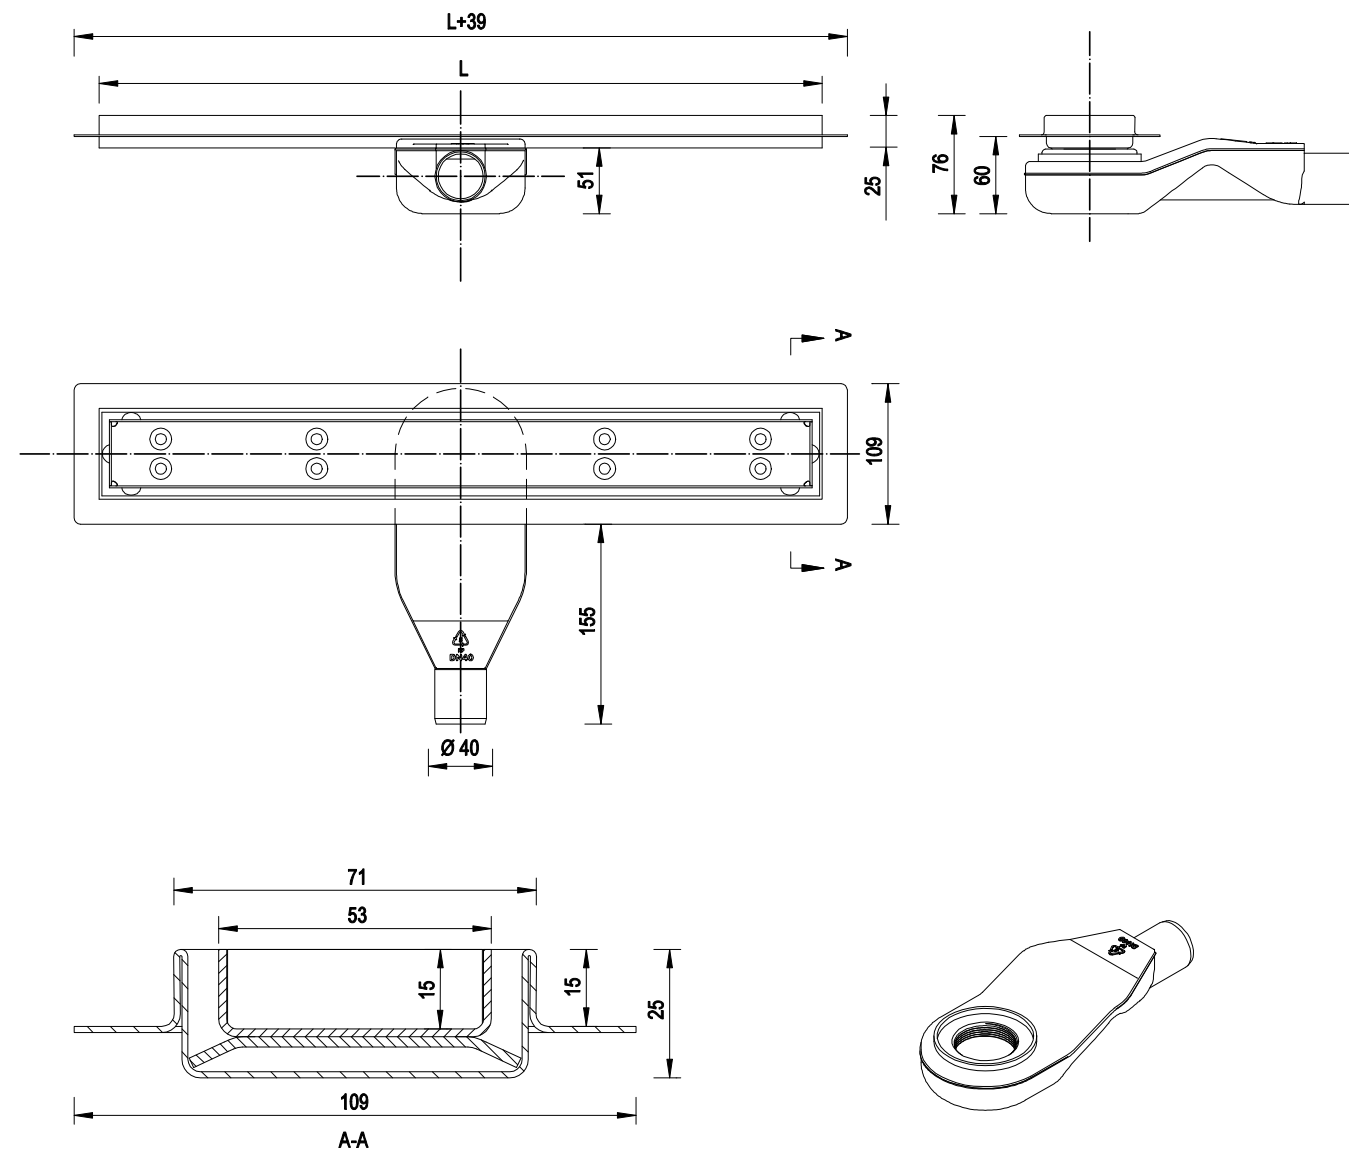

SYFON (EMPORIA-SSL-D9L-005 | EMPORIA-SSL-D9L-006)

ODPŁYWY LINIOWE

ECO DRAIN

NORM DRAIN

TOP DRAIN

LOOP 50 50x45,3x60 cm (EMPORIA-001-B-05010)

LOOP 60 59,9x45,3x60 cm (EMPORIA-001-D-06025)

LOOP 80 79,9x45,3x60 cm (EMPORIA-001-D-08014)