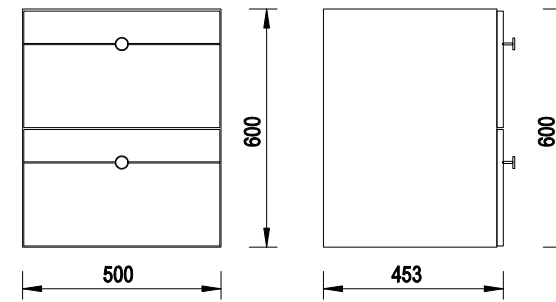

SYFON (EMPORIA-SSL-D9L-005 | EMPORIA-SSL-D9L-006)

ODPŁYWY LINIOWE

ECO DRAIN

NORM DRAIN

TOP DRAIN

LOOP 50 50x45,3x60 cm (EMPORIA-001-B-05010)

LOOP 60 59,9x45,3x60 cm (EMPORIA-001-D-06025)

LOOP 80 79,9x45,3x60 cm (EMPORIA-001-D-08014)