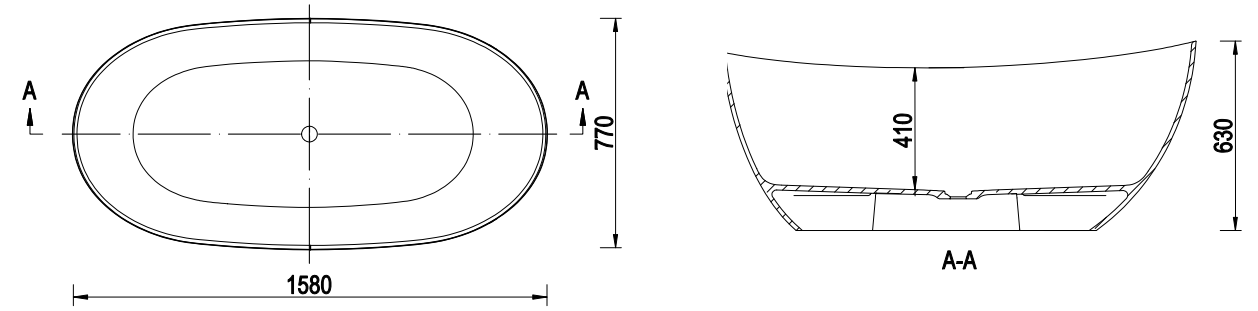

RIVA 170x77x57 cm (EMPORIA-RIVA0002)

ALIA 140x70x61,5 cm (EMPORIA-ALIA0001)

FIRA 157,9x73x49,5 cm (EMPORIA-FIRA0001)

LUNA 158x77x63 cm (EMPORIA-LUNA0001)

NEA 167,7x81,3x60,5 cm (EMPORIA-NEA0001)

SALLY 158x86x58 cm (EMPORIA-SALLY0001)