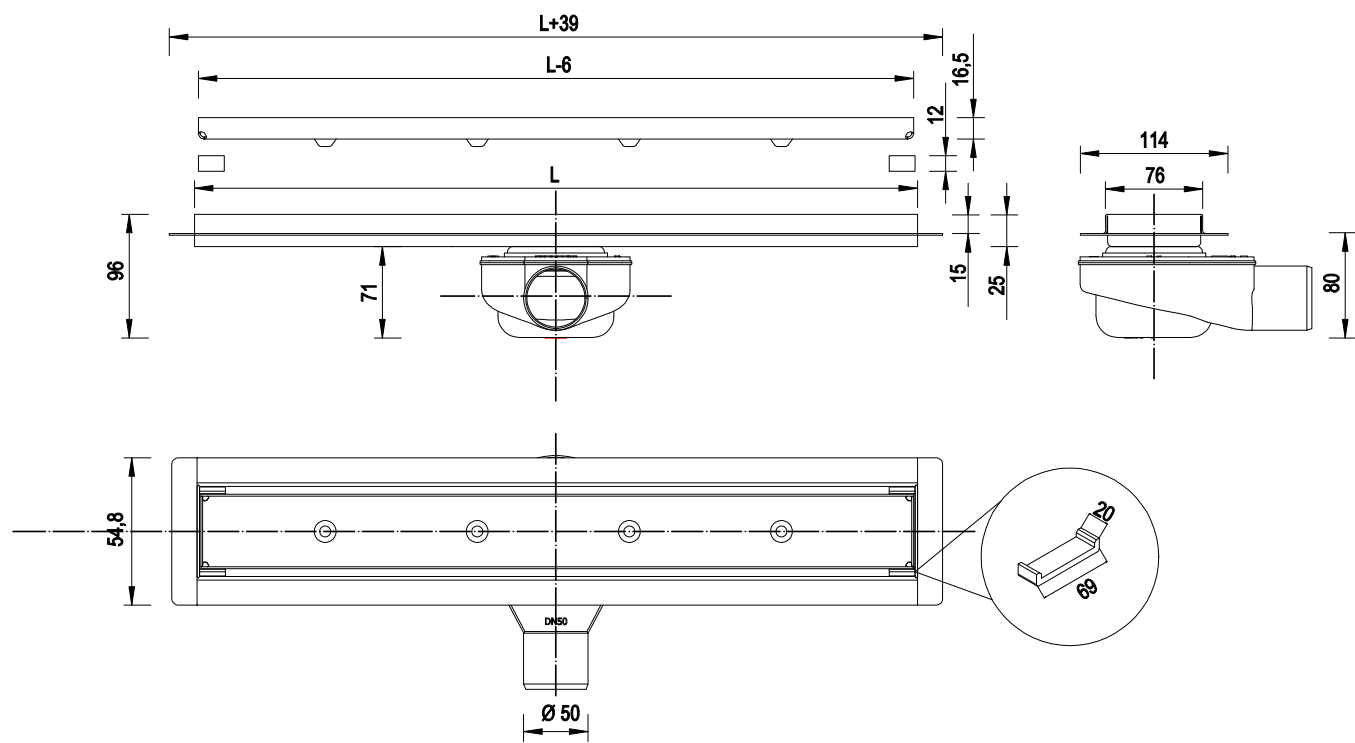

ODPŁYWY LINIOWE

ECO DRAIN