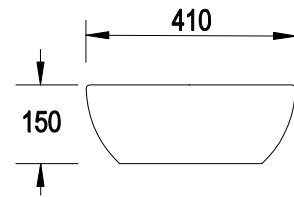

TIMEA 60x38x10,2 cm (EMPORIA-TIMEA001)

NOA 51,9x45x85 cm (EMPORIA-NOA0006)

MILI 02 61x40x12 cm (EMPORIA-LT-2203)

MILI 03 81,5x41x13,5 cm (EMPORIA-LT-2203-P)

MILI 01 50,5x38,5x12 cm (EMPORIA-LT-2202)

MILI 04 60x40x15 cm (EMPORIA-8498B)

UMYWALKI CERAMICZNE

MILI 05 82x41x13 cm (EMPORIA-LT-2192-P)

NORI 01 51x39x13,5 cm (EMPORIA-8483B)

FIBI 01 41x41x15 cm (EMPORIA-LT-2144)

NORI 02 70x38x13,5 cm (EMPORIA-8483)

FIBI 02 49x39,5x15 cm (EMPORIA-LT-2143)