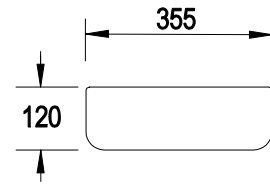

TIMEA 60x38x10,2 cm (EMPORIA-TIMEA001)

NOA 51,9x45x85 cm (EMPORIA-NOA0006)

MILI 02 61x40x12 cm (EMPORIA-LT-2203)

MILI 03 81,5x41x13,5 cm (EMPORIA-LT-2203-P)

MILI 01 50,5x38,5x12 cm (EMPORIA-LT-2202)

MILI 04 60x40x15 cm (EMPORIA-8498B)

UMYWALKI CERAMICZNE

MILI 05 82x41x13 cm (EMPORIA-LT-2192-P)

NORI 01 51x39x13,5 cm (EMPORIA-8483B)

FIBI 01 41x41x15 cm (EMPORIA-LT-2144)

NORI 02 70x38x13,5 cm (EMPORIA-8483)

FIBI 02 49x39,5x15 cm (EMPORIA-LT-2143)

ROSIE 01/02/03 53x37x13,5 cm (EMPORIA-8588A-MG | EMPORIA-8588A | EMPORIA-8588A-MB)

ROSIE 04 Ø35,5x12 cm (EMPORIA-3134-MB)

EGIA 01 60x38x14 cm (EMPORIA-8540)

FORLAN 01 Ø40x14,5 cm (EMPORIA-LT-3003)

EGIA 02 50x37x14 cm (EMPORIA-8678)