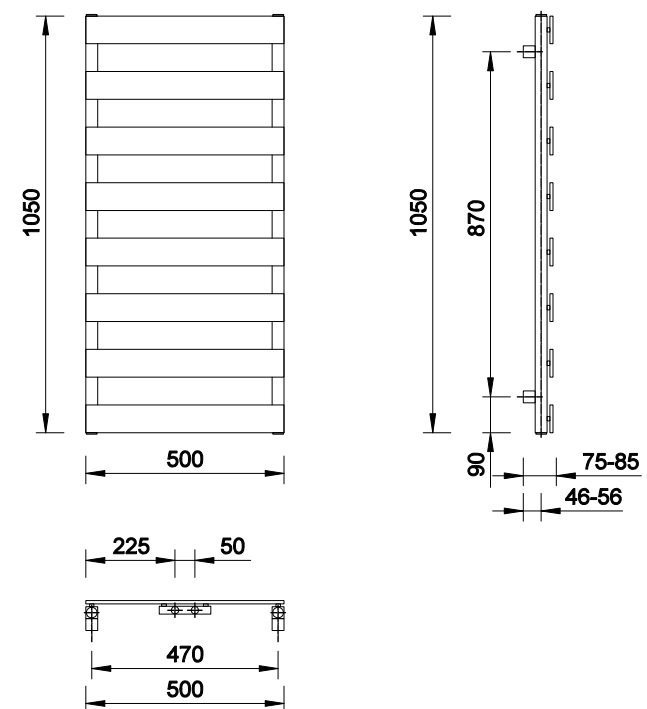

OTUS ZASILANIE DOLNE I CENTRALNE 105x50 cm (EMPORIA-OTUS1050-500-CMZD | EMPORIA-OTUS1050-500-CMZDC)