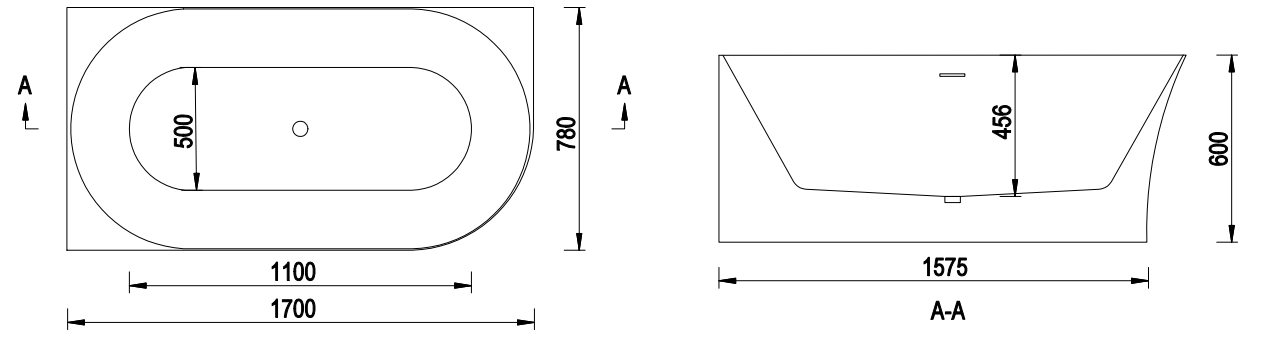

MOLLY - WANNA PRAWA 150x78x60 cm (EMPORIA-TW-7790R-1500)