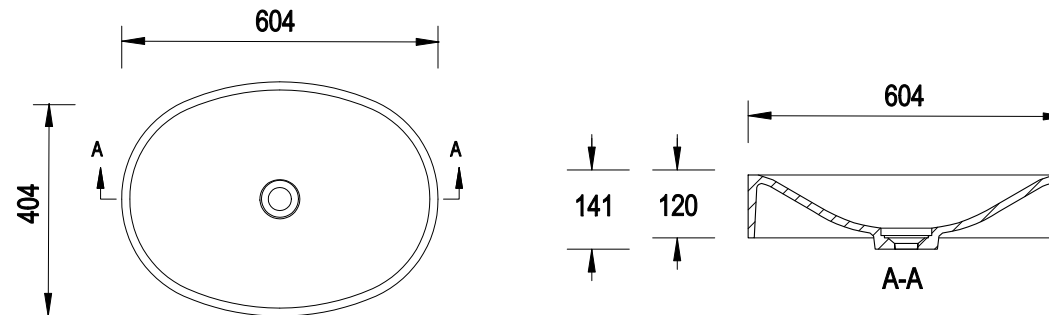

UMYWALKI KOMPOZYTOWE

RIVA 59,9x36,1x16 cm (EMPORIA-RIVA0003)

FIRA 60x35x17,1 cm (EMPORIA-FIRA0002)

LEA 56,4x32,3x17,3 cm (EMPORIA-LEA0001)

INA 60,4x40,4x14,1 cm (EMPORIA-INA0002)

NEA 61x35x14,5 cm (EMPORIA-NEA0002)

TIMEA 60x38x10,2 cm (EMPORIA-TIMEA001)

NOA 51,9x45x85 cm (EMPORIA-NOA0006)

MILI 02 61x40x12 cm (EMPORIA-LT-2203)

MILI 03 81,5x41x13,5 cm (EMPORIA-LT-2203-P)

MILI 01 50,5x38,5x12 cm (EMPORIA-LT-2202)

MILI 04 60x40x15 cm (EMPORIA-8498B)