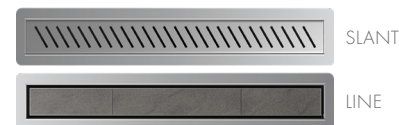

WZORY RUSZTU: