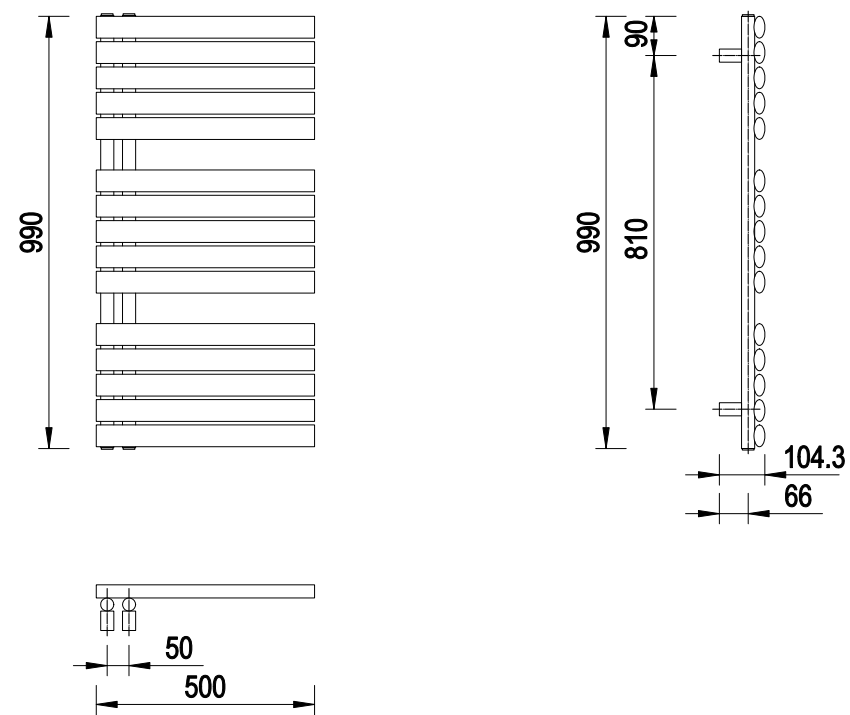

MEX ZASILANIE DOLNE 99x50 cm (EMPORIA-MEX990-500-B | EMPORIA-MEX990-500-CM)