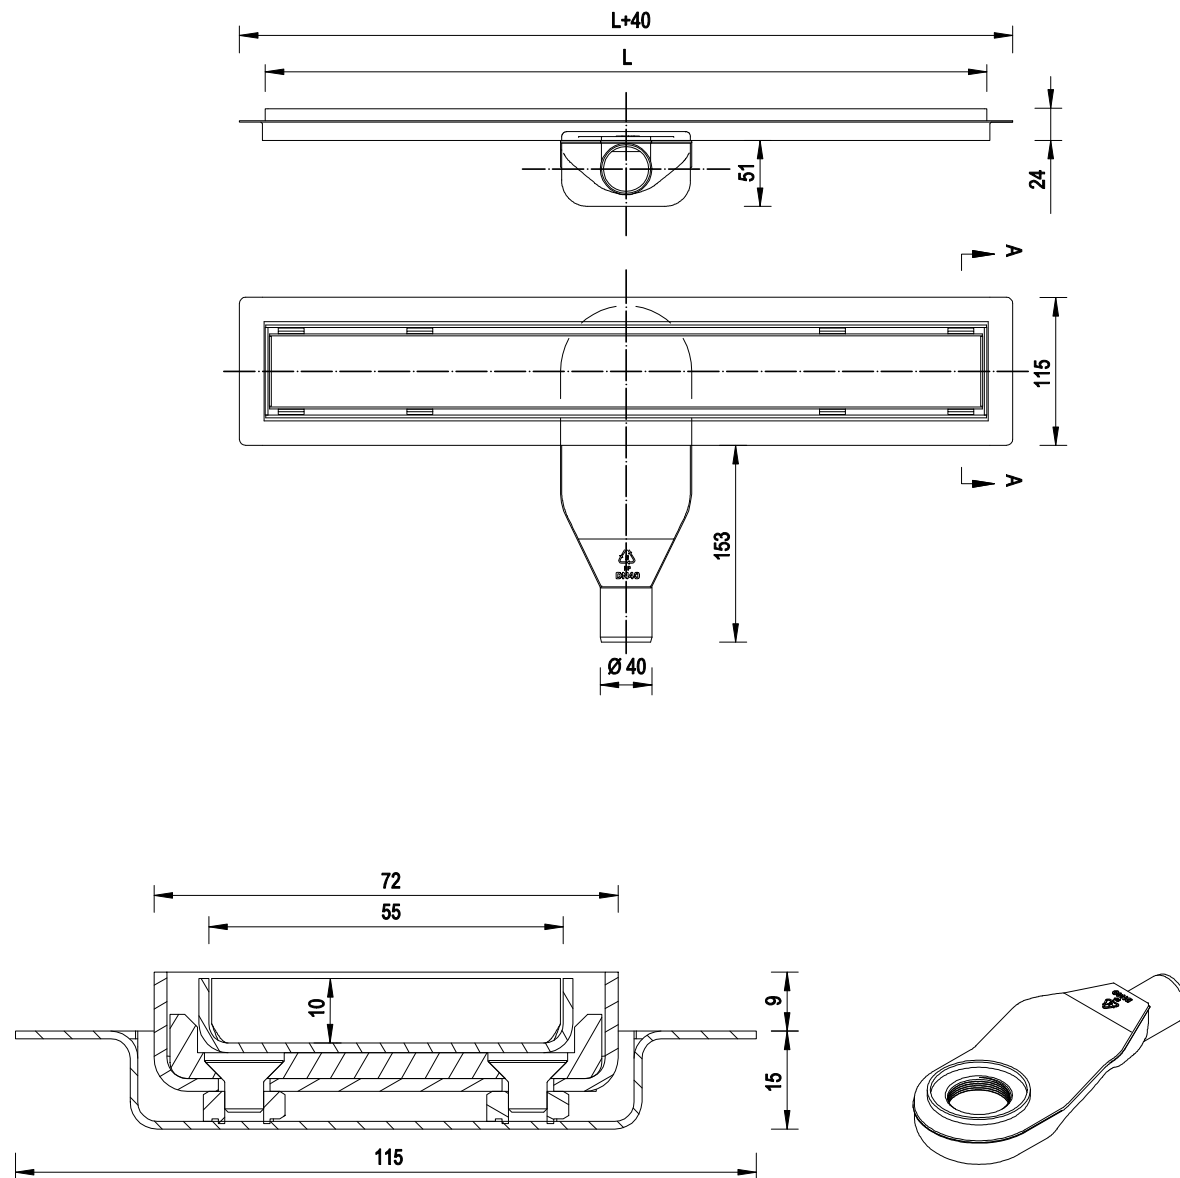

SYFON (EMPORIA-SSL-D9L-005 | EMPORIA-SSL-D9L-006)

ODPŁYWY LINIOWE

ECO DRAIN

NORM DRAIN

TOP DRAIN

LOOP 50 50x45,3x60 cm (EMPORIA-001-B-05010)

LOOP 60 59,9x45,3x60 cm (EMPORIA-001-D-06025)

LOOP 80 79,9x45,3x60 cm (EMPORIA-001-D-08014)