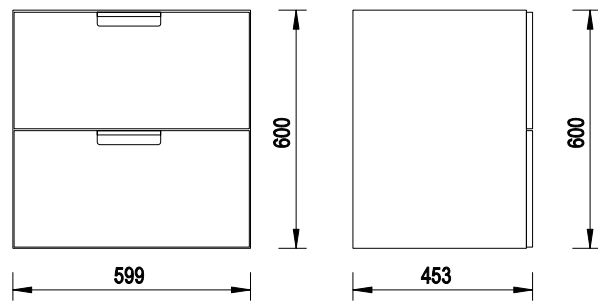

MOLTO 80 79,9x45,3x60 cm (EMPORIA-001-D-08013)

MOLTO 60 59,9x45,3x60 cm (EMPORIA-001-D-06024)