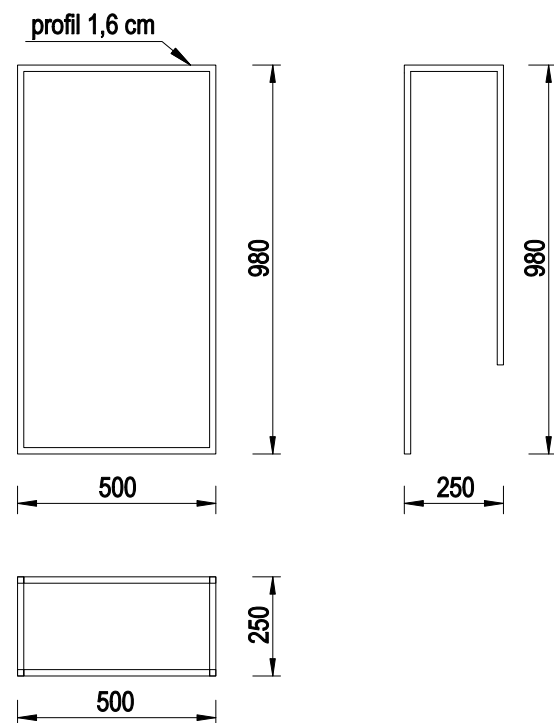

LOFT 20x70x20 cm (EMPORIA-LOFT004)

LOFT 50x98x25 cm | EMPORIA-LOFT002