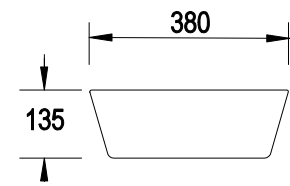

UMYWALKI CERAMICZNE

MILI 05 82x41x13 cm (EMPORIA-LT-2192-P)

NORI 01 51x39x13,5 cm (EMPORIA-8483B)

FIBI 01 41x41x15 cm (EMPORIA-LT-2144)

NORI 02 70x38x13,5 cm (EMPORIA-8483)

FIBI 02 49x39,5x15 cm (EMPORIA-LT-2143)