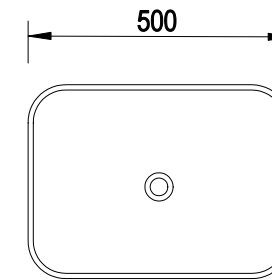

TIMEA 60x38x10,2 cm (EMPORIA-TIMEA001)

NOA 51,9x45x85 cm (EMPORIA-NOA0006)

MILI 02 61x40x12 cm (EMPORIA-LT-2203)

MILI 03 81,5x41x13,5 cm (EMPORIA-LT-2203-P)

MILI 01 50,5x38,5x12 cm (EMPORIA-LT-2202)

MILI 04 60x40x15 cm (EMPORIA-8498B)

UMYWALKI CERAMICZNE

MILI 05 82x41x13 cm (EMPORIA-LT-2192-P)

NORI 01 51x39x13,5 cm (EMPORIA-8483B)

FIBI 01 41x41x15 cm (EMPORIA-LT-2144)

NORI 02 70x38x13,5 cm (EMPORIA-8483)

FIBI 02 49x39,5x15 cm (EMPORIA-LT-2143)

ROSIE 01/02/03 53x37x13,5 cm (EMPORIA-8588A-MG | EMPORIA-8588A | EMPORIA-8588A-MB)

ROSIE 04 Ø35,5x12 cm (EMPORIA-3134-MB)

EGIA 01 60x38x14 cm (EMPORIA-8540)

FORLAN 01 Ø40x14,5 cm (EMPORIA-LT-3003)

EGIA 02 50x37x14 cm (EMPORIA-8678)