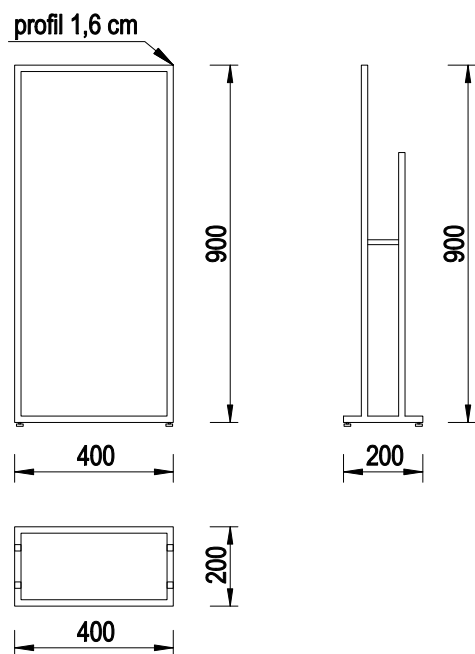

LOFT 40x90x20 cm (EMPORIA-LOFT003)