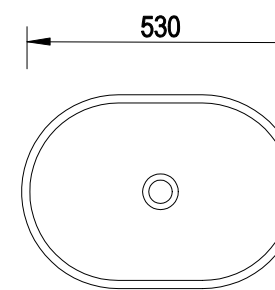

TIMEA 60x38x10,2 cm (EMPORIA-TIMEA001)

NOA 51,9x45x85 cm (EMPORIA-NOA0006)

MILI 02 61x40x12 cm (EMPORIA-LT-2203)

MILI 03 81,5x41x13,5 cm (EMPORIA-LT-2203-P)

MILI 01 50,5x38,5x12 cm (EMPORIA-LT-2202)

MILI 04 60x40x15 cm (EMPORIA-8498B)

UMYWALKI CERAMICZNE

MILI 05 82x41x13 cm (EMPORIA-LT-2192-P)

NORI 01 51x39x13,5 cm (EMPORIA-8483B)

FIBI 01 41x41x15 cm (EMPORIA-LT-2144)

NORI 02 70x38x13,5 cm (EMPORIA-8483)

FIBI 02 49x39,5x15 cm (EMPORIA-LT-2143)

ROSIE 01/02/03 53x37x13,5 cm (EMPORIA-8588A-MG | EMPORIA-8588A | EMPORIA-8588A-MB)

ROSIE 04 Ø35,5x12 cm (EMPORIA-3134-MB)

EGIA 01 60x38x14 cm (EMPORIA-8540)

FORLAN 01 Ø40x14,5 cm (EMPORIA-LT-3003)

EGIA 02 50x37x14 cm (EMPORIA-8678)