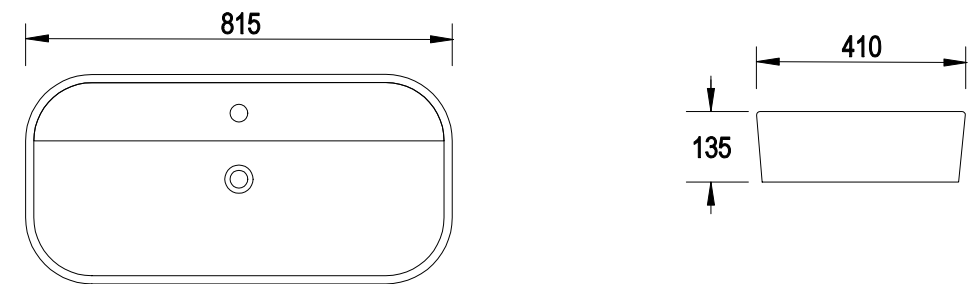

TIMEA 60x38x10,2 cm (EMPORIA-TIMEA001)

NOA 51,9x45x85 cm (EMPORIA-NOA0006)

MILI 02 61x40x12 cm (EMPORIA-LT-2203)

MILI 03 81,5x41x13,5 cm (EMPORIA-LT-2203-P)

MILI 01 50,5x38,5x12 cm (EMPORIA-LT-2202)

MILI 04 60x40x15 cm (EMPORIA-8498B)

UMYWALKI CERAMICZNE

MILI 05 82x41x13 cm (EMPORIA-LT-2192-P)

NORI 01 51x39x13,5 cm (EMPORIA-8483B)

FIBI 01 41x41x15 cm (EMPORIA-LT-2144)

NORI 02 70x38x13,5 cm (EMPORIA-8483)

FIBI 02 49x39,5x15 cm (EMPORIA-LT-2143)