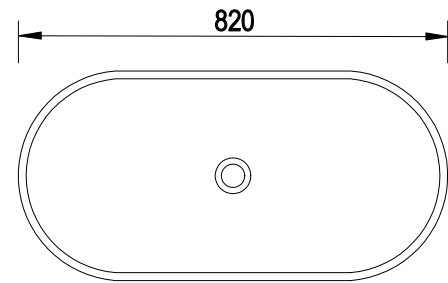

UMYWALKI KOMPOZYTOWE

RIVA 59,9x36,1x16 cm (EMPORIA-RIVA0003)

FIRA 60x35x17,1 cm (EMPORIA-FIRA0002)

LEA 56,4x32,3x17,3 cm (EMPORIA-LEA0001)

INA 60,4x40,4x14,1 cm (EMPORIA-INA0002)

NEA 61x35x14,5 cm (EMPORIA-NEA0002)

TIMEA 60x38x10,2 cm (EMPORIA-TIMEA001)

NOA 51,9x45x85 cm (EMPORIA-NOA0006)

MILI 02 61x40x12 cm (EMPORIA-LT-2203)

MILI 03 81,5x41x13,5 cm (EMPORIA-LT-2203-P)

MILI 01 50,5x38,5x12 cm (EMPORIA-LT-2202)

MILI 04 60x40x15 cm (EMPORIA-8498B)

UMYWALKI CERAMICZNE

MILI 05 82x41x13 cm (EMPORIA-LT-2192-P)

NORI 01 51x39x13,5 cm (EMPORIA-8483B)

FIBI 01 41x41x15 cm (EMPORIA-LT-2144)

NORI 02 70x38x13,5 cm (EMPORIA-8483)

FIBI 02 49x39,5x15 cm (EMPORIA-LT-2143)