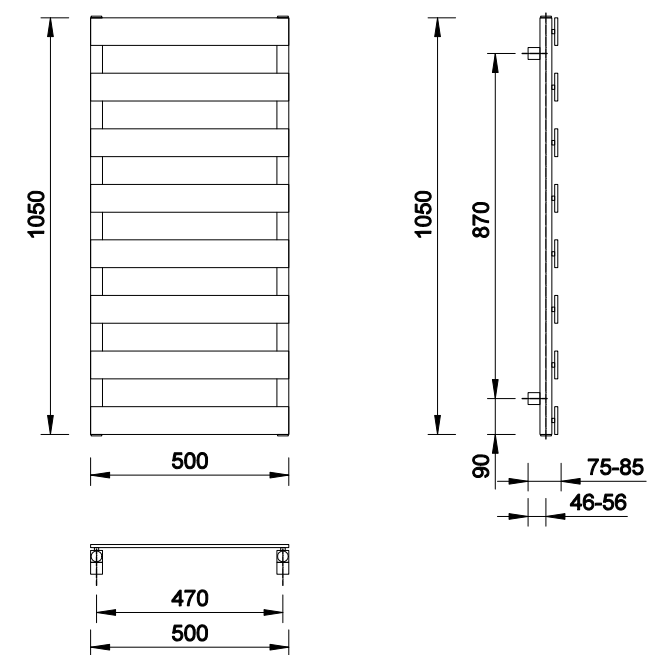

GRZEJNIKI ŁAZIENKOWE

OTUS ZASILANIE DOLNE 105x50 cm (EMPORIA-OTUS1050-500-BZD | EMPORIA-OTUS1050-500-BZDC)