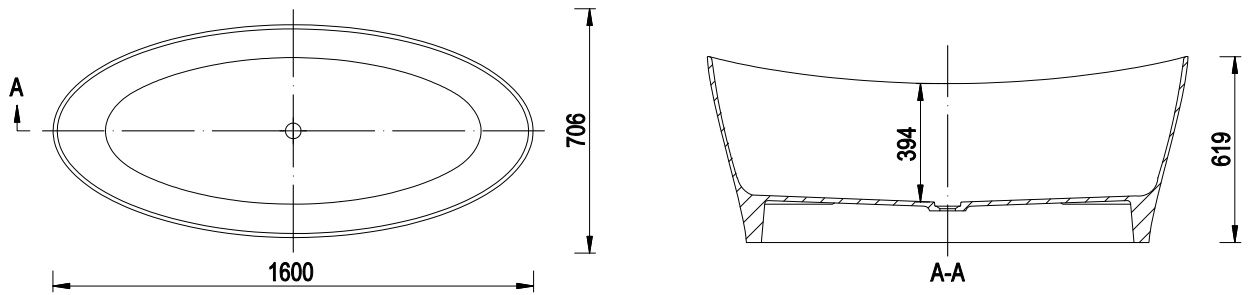

OLIA 160x70,6x61,9 cm (EMPORIA-OLIA0001)