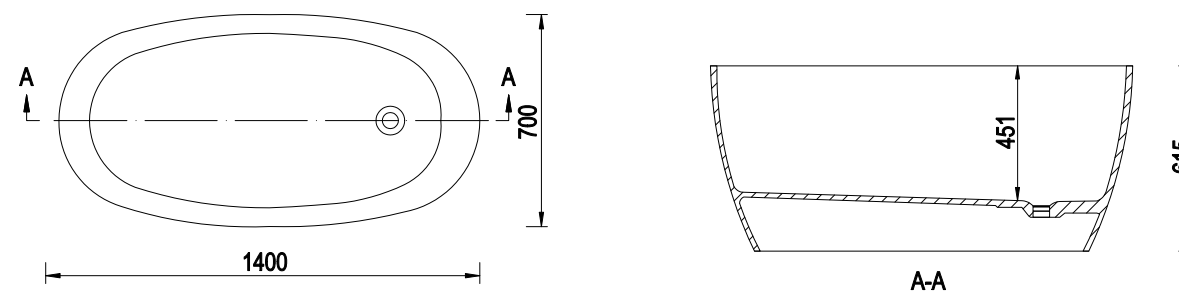

ALIA 140x70x61,5 cm (EMPORIA-ALIA0001)