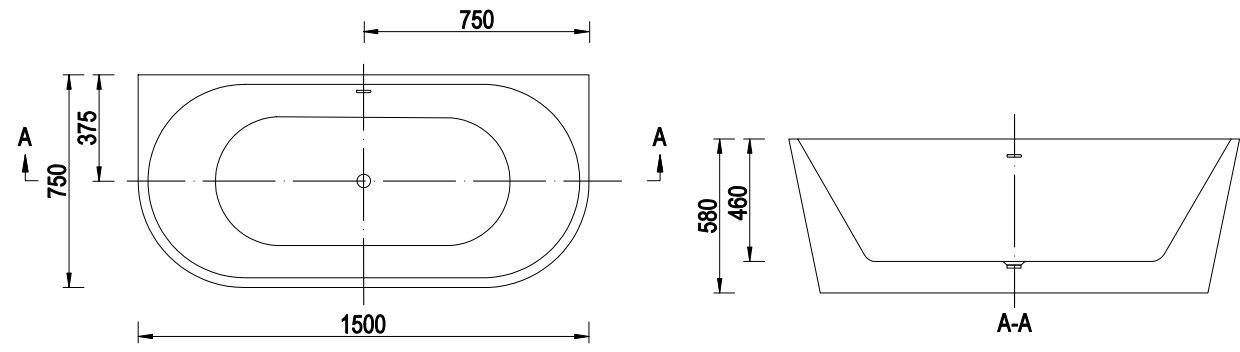

MEGA-N 170x78x72 cm (EMPORIA-WS205-1700-BW)

MARLENE 168x73x80 cm (EMPORIA-WS217)

ALISA 170x80x58 cm (EMPORIA-WS207-1700)

MOLLY - WANNA LEWA 150x78x60 cm (EMPORIA-TW-7790L-1500)

EMILIA 150x75x58 cm (EMPORIA-WS206-1500)