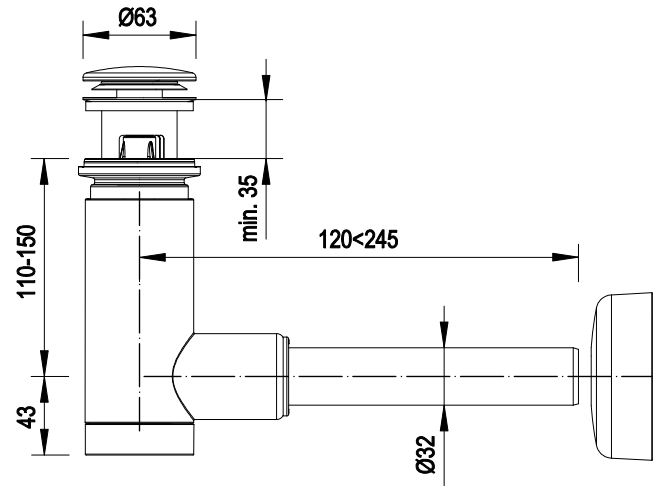

SYFON (EMPORIA-EC4-C4NR3-005)