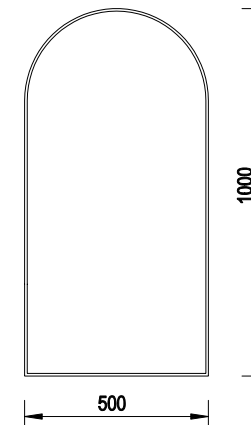

RIO 80 79,9x45,3x60 cm
(EMPORIA-001-D-08007 | EMPORIA-001-D-08012)

MOLTO 60 59,9x45,3x60 cm (EMPORIA-001-D-06024)

MOLTO 42 42x16,8x170 cm (EMPORIA-001-C-04201)

MOLTO 80 79,9x45,3x60 cm (EMPORIA-001-D-08013)

RIO 37 37x31,8x170 cm
(EMPORIA-001-C-03702 | EMPORIA-001-C-03703)

BLATY

TOP 60,4x46x1,9 cm
(EMPORIA-TOP-WHITE-604 | EMPORIA-TOP-BLACK-604)

TOP 80,4x46x1,9 cm
(EMPORIA-TOP-WHITE-804 | EMPORIA-TOP-BLACK-804)

TOP 110,4x46x1,9 cm
(EMPORIA-TOP-WHITE-1104 | EMPORIA-TOP-BLACK-1104)

TOP 120,4x46x1,9 cm
(EMPORIA-TOP-WHITE-1204 | EMPORIA-TOP-BLACK-1204)

LUSTRA

LEO Ø80 cm
(EMPORIA-LEO-800-MB-LED
EMPORIA-LEO-800-GD-LED)

ARIA 60x90 cm
(EMPORIA-ARIA-600-900-MB)

ARIA 50x100 cm
(EMPORIA-ARIA-500-1000-MB)

VIRGO 50x100 cm
(EMPORIA-VIRGO-500-1000-MB-LED
EMPORIA-VIRGO-500-1000-GD-LED)

LIBRA 50x100 cm
(EMPORIA-LIBRA-500-1000-MB-LED)