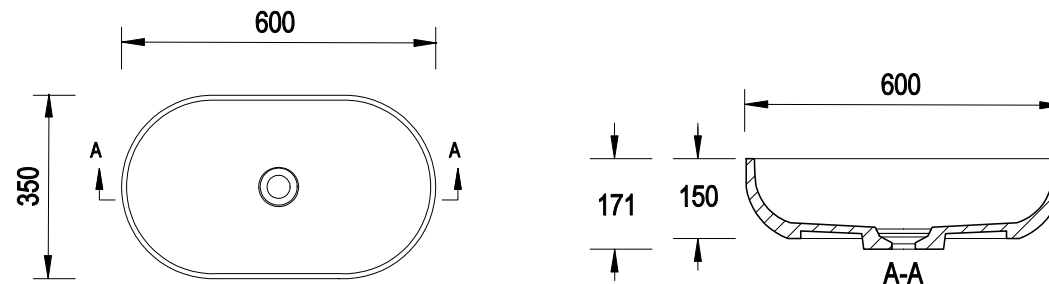

UMYWALKI KOMPOZYTOWE

RIVA 59,9x36,1x16 cm (EMPORIA-RIVA0003)

FIRA 60x35x17,1 cm (EMPORIA-FIRA0002)

LEA 56,4x32,3x17,3 cm (EMPORIA-LEA0001)

INA 60,4x40,4x14,1 cm (EMPORIA-INA0002)

NEA 61x35x14,5 cm (EMPORIA-NEA0002)