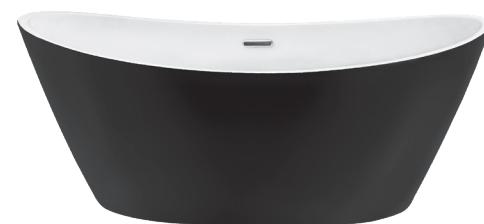

EMPORIA-WS205P-1500-NEW

MEGA-N-NEW

Wanna wolnostojąca, akrylowa, 170x75x69 cm,
z przelewem szczelinowym, z syfonem, biały połysk

EMPORIA-WS205P-1700-NEW

MONYA NEW

Wanna wolnostojąca, akrylowa, 170x75x69 cm,
z przelewem szczelinowym, z syfonem, biały połysk

EMPORIA-WS208P-NEW

MEGA-N

Wanna wolnostojąca, akrylowa, 170x78x72 cm,
z przelewem, z syfonem, czarno-biała

EMPORIA-WS205-1700-BW

MONYA

Wanna wolnostojąca, akrylowa, 170x80x68 cm,
z przelewem, z syfonem, czarno-biała