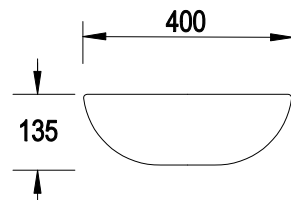

FORLAN 02 Ø40x13,5 cm (EMPORIA-1344MB)