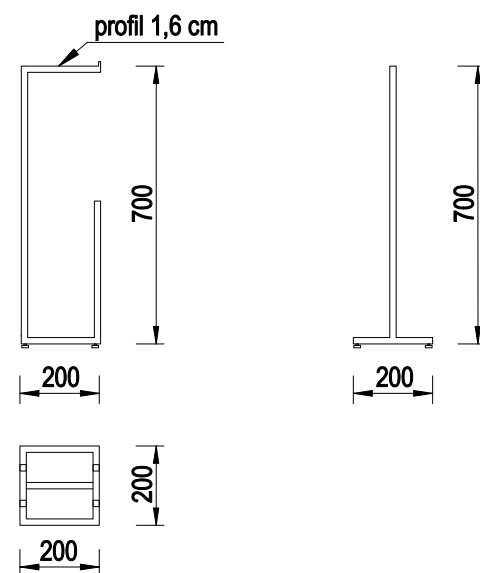

AKCESORIA ŁAZIENKOWE

GRZEJNIKI ŁAZIENKOWE