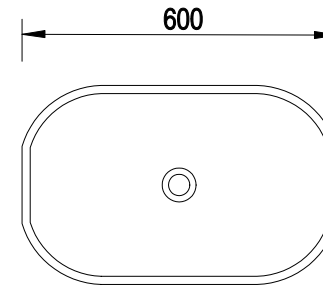

TIMEA 60x38x10,2 cm (EMPORIA-TIMEA001)

NOA 51,9x45x85 cm (EMPORIA-NOA0006)

MILI 02 61x40x12 cm (EMPORIA-LT-2203)

MILI 03 81,5x41x13,5 cm (EMPORIA-LT-2203-P)

MILI 01 50,5x38,5x12 cm (EMPORIA-LT-2202)

MILI 04 60x40x15 cm (EMPORIA-8498B)

UMYWALKI CERAMICZNE

MILI 05 82x41x13 cm (EMPORIA-LT-2192-P)

NORI 01 51x39x13,5 cm (EMPORIA-8483B)

FIBI 01 41x41x15 cm (EMPORIA-LT-2144)

NORI 02 70x38x13,5 cm (EMPORIA-8483)

FIBI 02 49x39,5x15 cm (EMPORIA-LT-2143)

ROSIE 01/02/03 53x37x13,5 cm (EMPORIA-8588A-MG | EMPORIA-8588A | EMPORIA-8588A-MB)

ROSIE 04 Ø35,5x12 cm (EMPORIA-3134-MB)

EGIA 01 60x38x14 cm (EMPORIA-8540)

FORLAN 01 Ø40x14,5 cm (EMPORIA-LT-3003)

EGIA 02 50x37x14 cm (EMPORIA-8678)