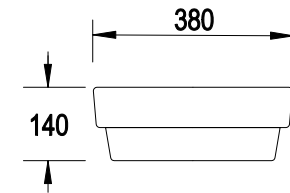

EGIA 01 60x38x14 cm (EMPORIA-8540)