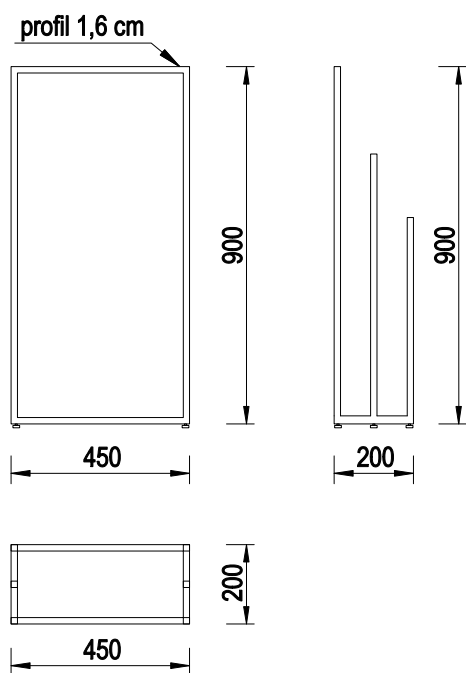

AKCESORIA ŁAZIENKOWE

LOFT 45x90x20 cm (EMPORIA-LOFT001)