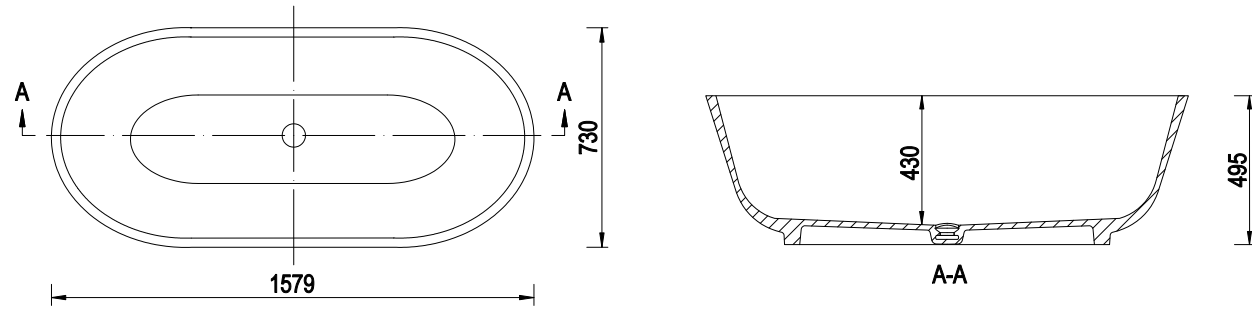

FIRA 157,9x73x49,5 cm (EMPORIA-FIRA0001)