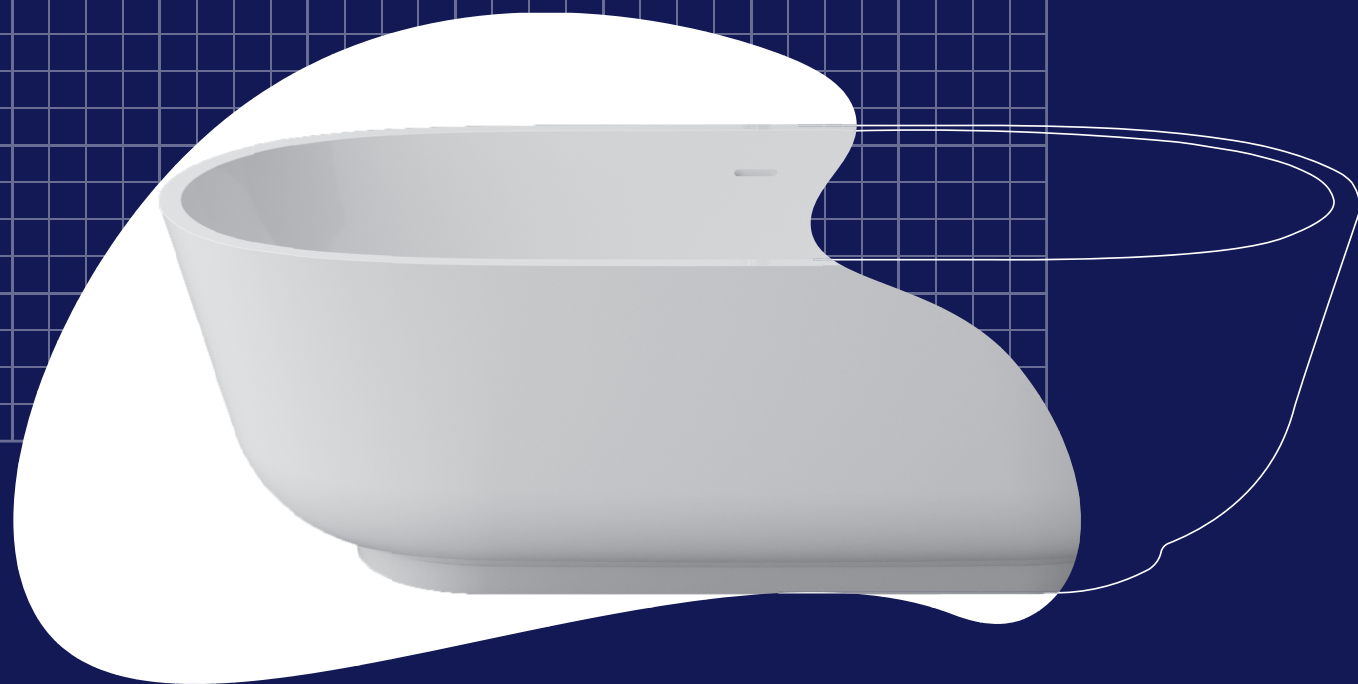

UMYWALKI KOMPOZYTOWE

RIVA 59,9x36,1x16 cm (EMPORIA-RIVA0003)

FIRA 60x35x17,1 cm (EMPORIA-FIRA0002)

LEA 56,4x32,3x17,3 cm (EMPORIA-LEA0001)

INA 60,4x40,4x14,1 cm (EMPORIA-INA0002)

NEA 61x35x14,5 cm (EMPORIA-NEA0002)