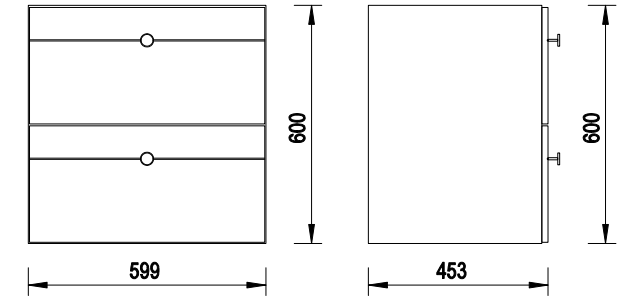

SYFON (EMPORIA-SSL-D9L-005 | EMPORIA-SSL-D9L-006)

ODPŁYWY LINIOWE

ECO DRAIN

NORM DRAIN

TOP DRAIN

LOOP 50 50x45,3x60 cm (EMPORIA-001-B-05010)

LOOP 60 59,9x45,3x60 cm (EMPORIA-001-D-06025)

LOOP 80 79,9x45,3x60 cm (EMPORIA-001-D-08014)