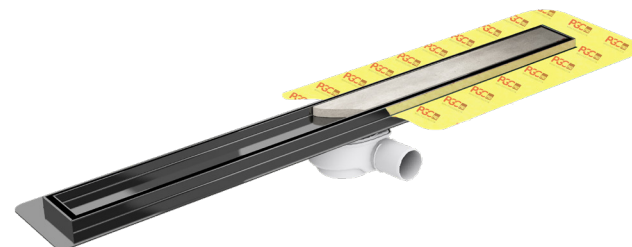

EMPORIA-SSL-D9L-005

Syfon brodzikowy, otwór odpływowy Ø90mm,
wersja niska, rura odpływowa 40/50mm,
pokrywka ABS, czarny mat

EMPORIA-SSL-D9L-006

ODPŁYWY LINIOWE

ECO DRAIN

Dostępne rozmiary: 500, 600, 700, 800, 900 mm
Wysokość montażu: 80 mm
Materiał: stal nierdzewna
Przepustowość: 48l/min
Rodzaj rusztu: do wklejenia płytki
Cechy dodatkowe: wyprodukowany w Polsce.

W komplecie:
rynna z kołnierzem, mankiet izolacyjny,
ruszt do wklejenia płytki, nóżki, syfon z sitkiem.

L=50 cm EMPORIA-522.0122.03.050

L=70 cm EMPORIA-522.0122.03.070

L=90 cm EMPORIA-522.0122.03.090

L=60 cm EMPORIA-522.0122.03.060

L=80 cm EMPORIA-522.0122.03.080

NORM DRAIN

Dostępne rozmiary: 600, 700, 800, 900, 1000 mm
Wysokość montażu: 60 mm
Materiał: stal nierdzewna
Przepustowość: 36l/min
Rodzaj rusztu: do wklejenia płytki (LINE), dekoracyjny (POINT, SLANT, PLAIN), pełny szklany (VETRO BIAŁY, VETRO CZARNY).
Cechy dodatkowe: wyprodukowany w Polsce.