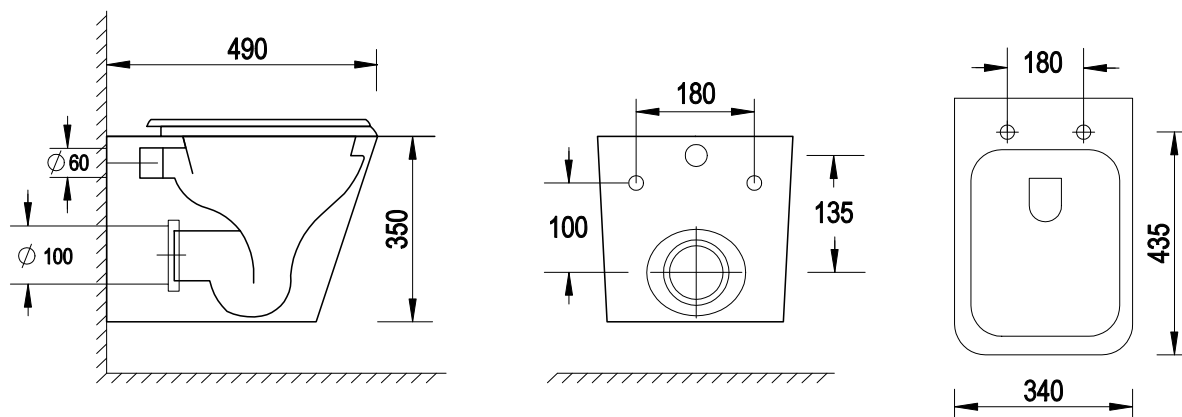

SYFON (EMPORIA-EC4-C4NR3-006)

SYFON (EMPORIA-EC4-C4NR3-005)

MISKI WC

NOX 49x37x36 cm (EMPORIA-LT-046E-NR | EMPORIA-LT-046E-NR-MB)

LEX 49x34x35 cm (EMPORIA-LT-052E-R)

WANNY KOMPOZYTOWE

RIVA 157x70x56 cm (EMPORIA-RIVA0001)