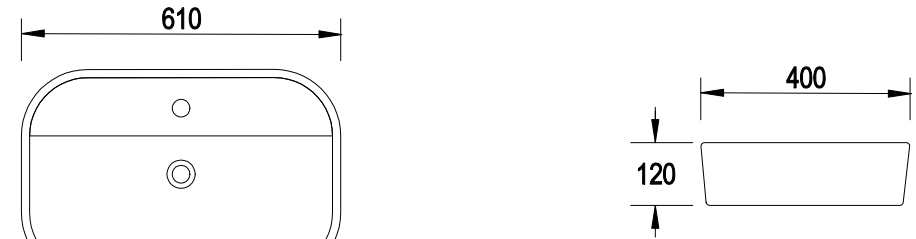

UMYWALKI KOMPOZYTOWE

RIVA 59,9x36,1x16 cm (EMPORIA-RIVA0003)

FIRA 60x35x17,1 cm (EMPORIA-FIRA0002)

LEA 56,4x32,3x17,3 cm (EMPORIA-LEA0001)

INA 60,4x40,4x14,1 cm (EMPORIA-INA0002)

NEA 61x35x14,5 cm (EMPORIA-NEA0002)

TIMEA 60x38x10,2 cm (EMPORIA-TIMEA001)

NOA 51,9x45x85 cm (EMPORIA-NOA0006)

MILI 02 61x40x12 cm (EMPORIA-LT-2203)

MILI 03 81,5x41x13,5 cm (EMPORIA-LT-2203-P)

MILI 01 50,5x38,5x12 cm (EMPORIA-LT-2202)

MILI 04 60x40x15 cm (EMPORIA-8498B)