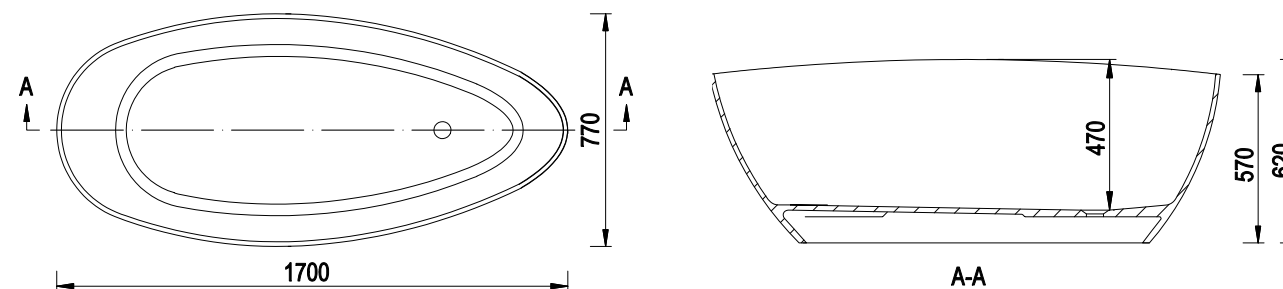

RIVA 170x77x57 cm (EMPORIA-RIVA0002)