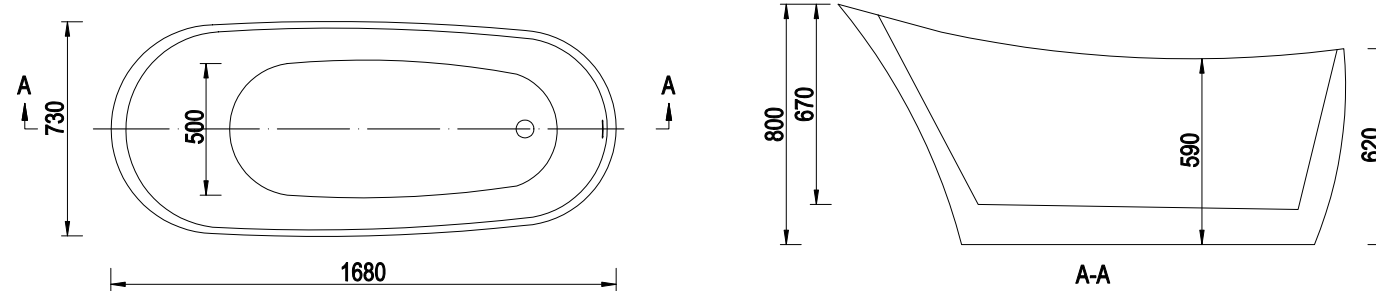

MEGA-N 170x78x72 cm (EMPORIA-WS205-1700-BW)

MARLENE 168x73x80 cm (EMPORIA-WS217)

ALISA 170x80x58 cm (EMPORIA-WS207-1700)

MOLLY - WANNA LEWA 150x78x60 cm (EMPORIA-TW-7790L-1500)

EMILIA 150x75x58 cm (EMPORIA-WS206-1500)