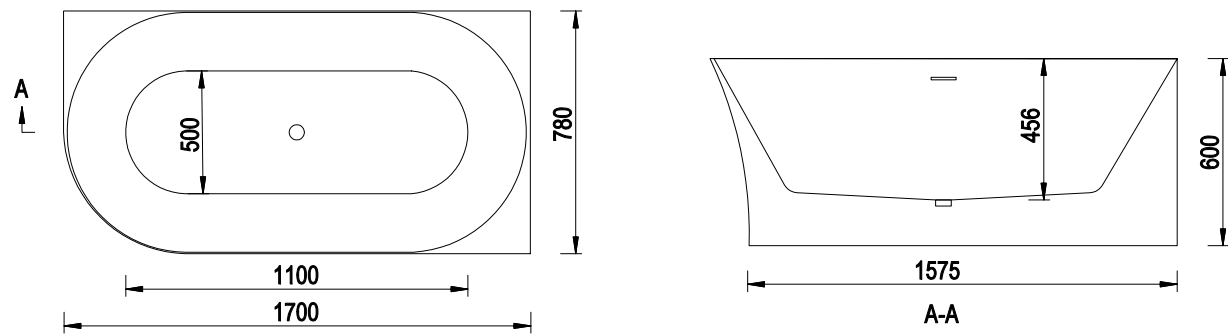

MOLLY - WANNA LEWA 170x78x60 cm (EMPORIA-TW-7790L-1700)

EMILIA 170x80x58 cm (EMPORIA-WS206-1700)

MOLLY - WANNA PRAWA 150x78x60 cm (EMPORIA-TW-7790R-1500)

MOLLY - WANNA PRAWA 170x78x60 cm (EMPORIA-TW-7790R-1700)