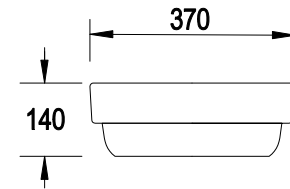

UMYWALKI CERAMICZNE

MILI 05 82x41x13 cm (EMPORIA-LT-2192-P)

NORI 01 51x39x13,5 cm (EMPORIA-8483B)

FIBI 01 41x41x15 cm (EMPORIA-LT-2144)

NORI 02 70x38x13,5 cm (EMPORIA-8483)

FIBI 02 49x39,5x15 cm (EMPORIA-LT-2143)

ROSIE 01/02/03 53x37x13,5 cm (EMPORIA-8588A-MG | EMPORIA-8588A | EMPORIA-8588A-MB)

ROSIE 04 Ø35,5x12 cm (EMPORIA-3134-MB)

EGIA 01 60x38x14 cm (EMPORIA-8540)

FORLAN 01 Ø40x14,5 cm (EMPORIA-LT-3003)

EGIA 02 50x37x14 cm (EMPORIA-8678)