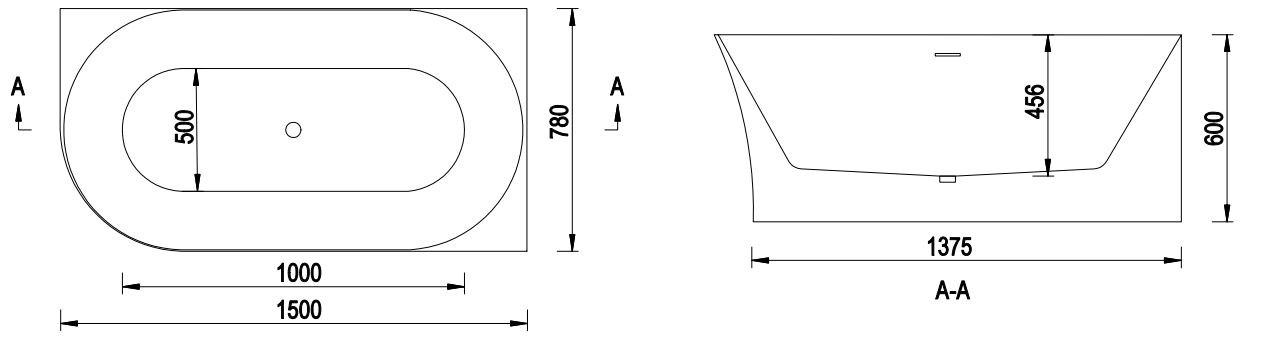

SYFON (EMPORIA-BBL-ECR45-001)