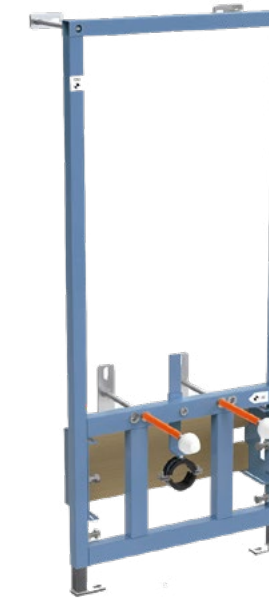

Stelaż podtynkowy do bidetu w.112 x s.50 x g.10,8 cm

780-5800