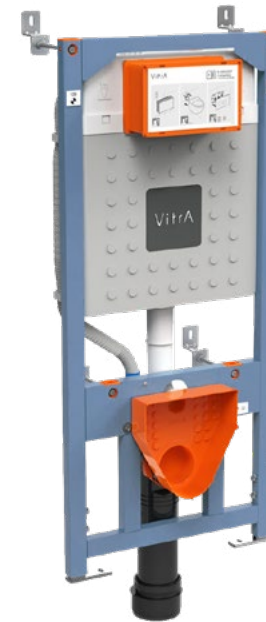

ELEMENTY PODTYNKOWE

A42230

A41949EXP

A42263

CLICK - CLACK

A4514936

A4514923

A4514926EXP

STELAŻE PODTYNKOWE

Stelaż podtynkowy do miski WC w.112 x s.50 x g.12 cm

762-5800-01