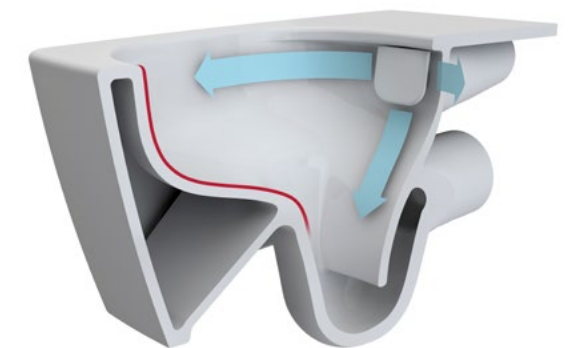

1. POWIERZCHNIA BEZ RANTU ŁATWA DO CZYSZCZENIA

- brak rantu, w którym zbierają się brud i zarazki
- kształt miski zaprojektowany w sposób ułatwiający efektywne splukiwanie

2. WYLOT WODY

- brak otworu, w którym rozwijają się bakterie
- precyzyjny przepływ wody

3. PODZIELNIK WODY

- zdejmowana część ułatwiająca czyszczenie

PODGRZEWANA DESKA

ARKITEKT

• — Wygoda użytkowania

Pisuary Vitra zapewniające łatwe zachowanie higieny.

Pisuar 31,5x31 cm, dopływ wody z tyłu, biały