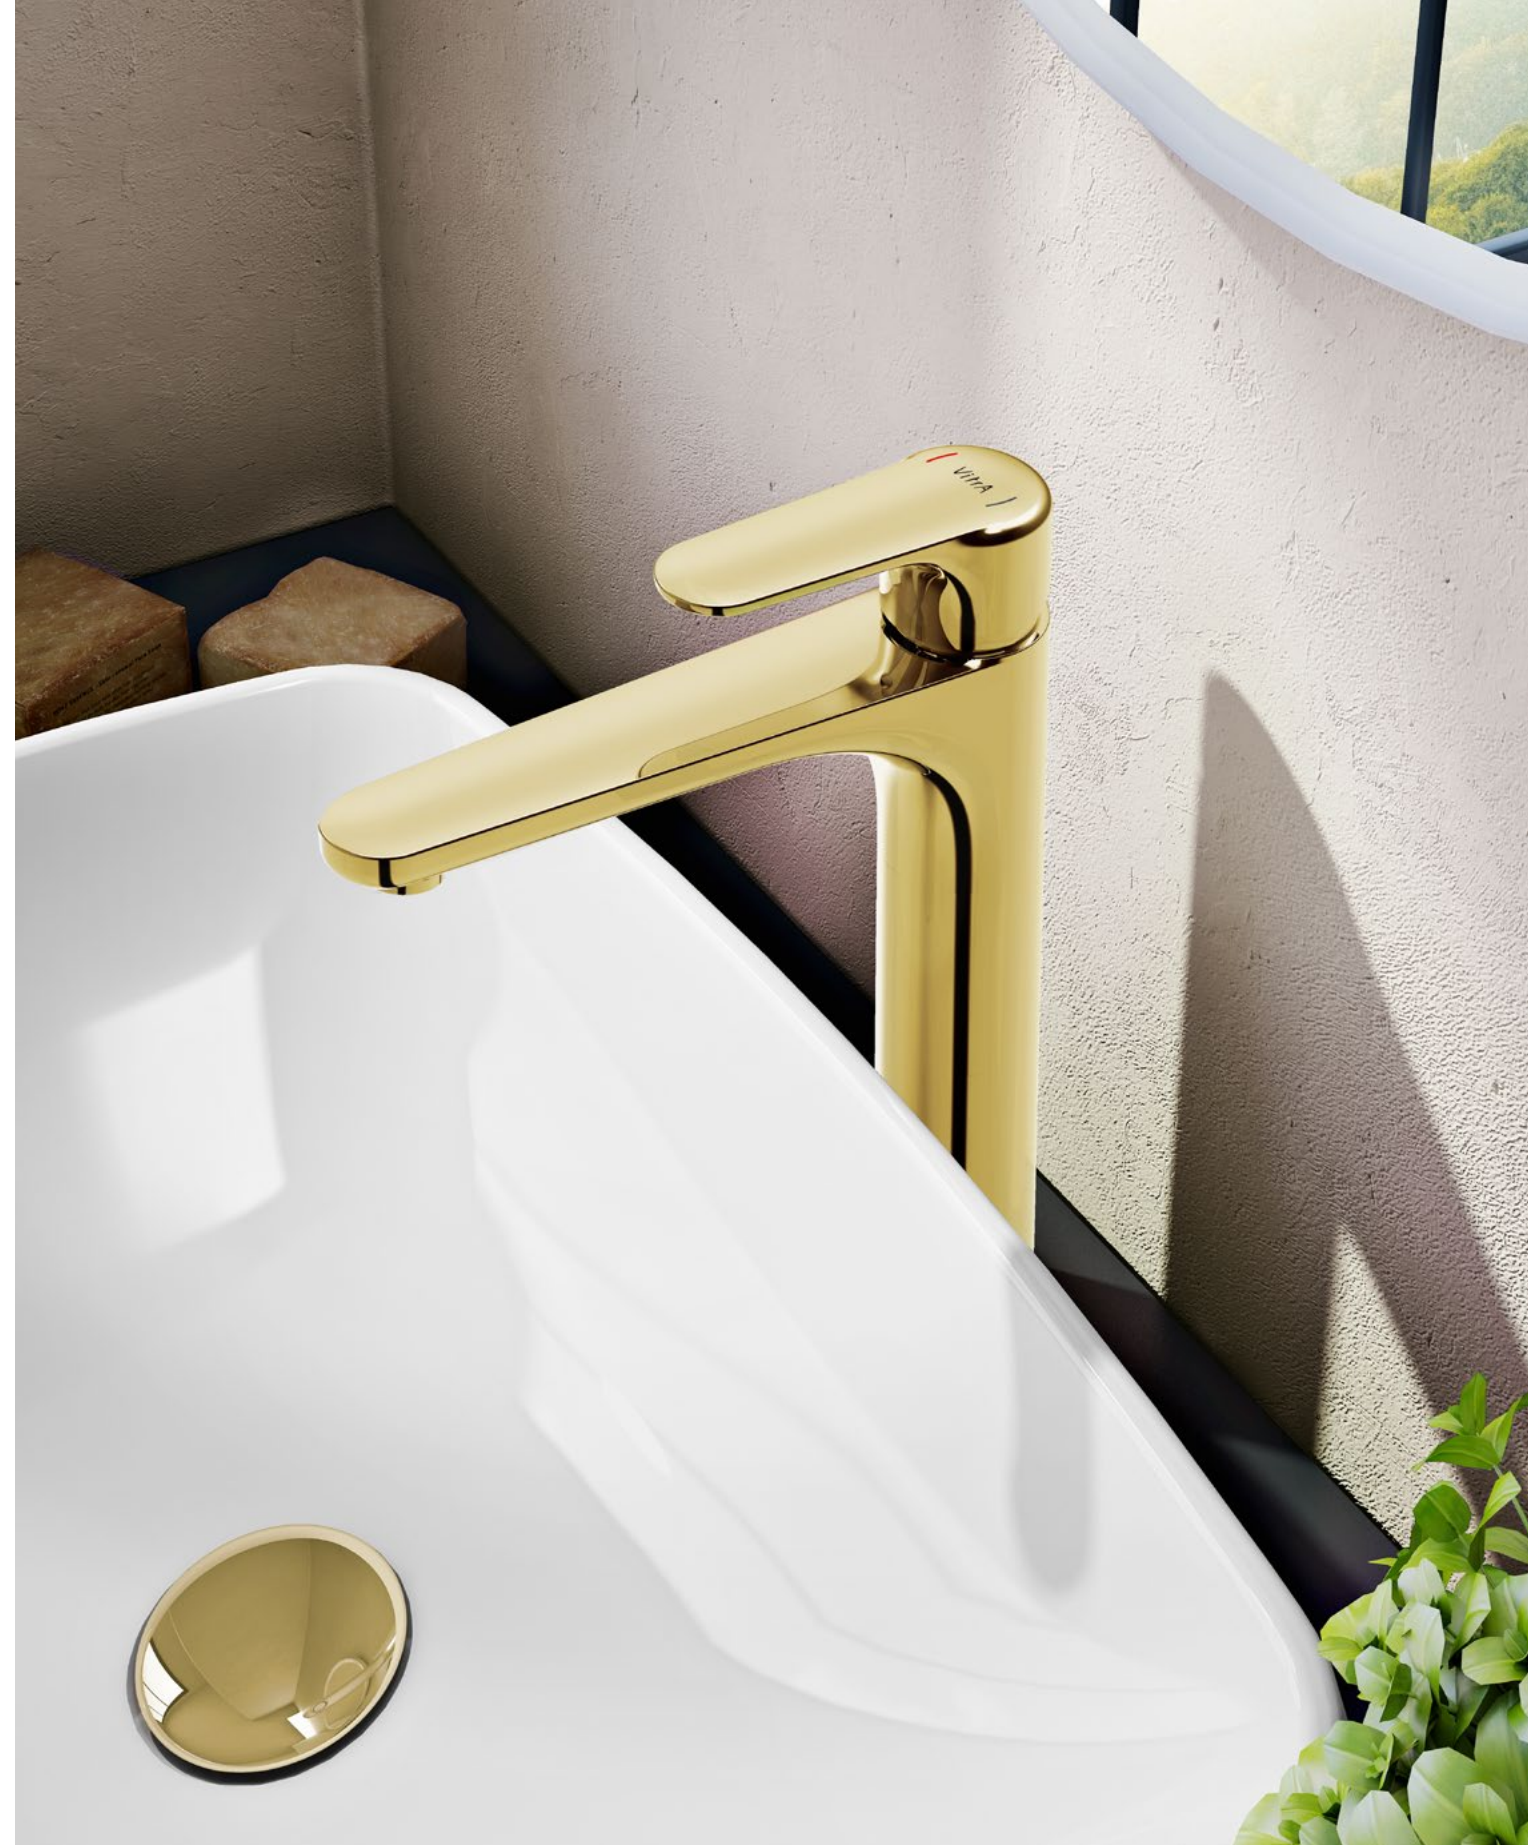

A4272123EXP

Zestaw prysznicowy złoty

- * bateria podtynkowa
- * deszczownica Ø30cm
- * ramię natrysku 35cm
- * słuchawka 1-strumieniowa + uchwyt
- * przyłącze węża
- * element podtynkowy A41949

ZESTAW6-ROOT R