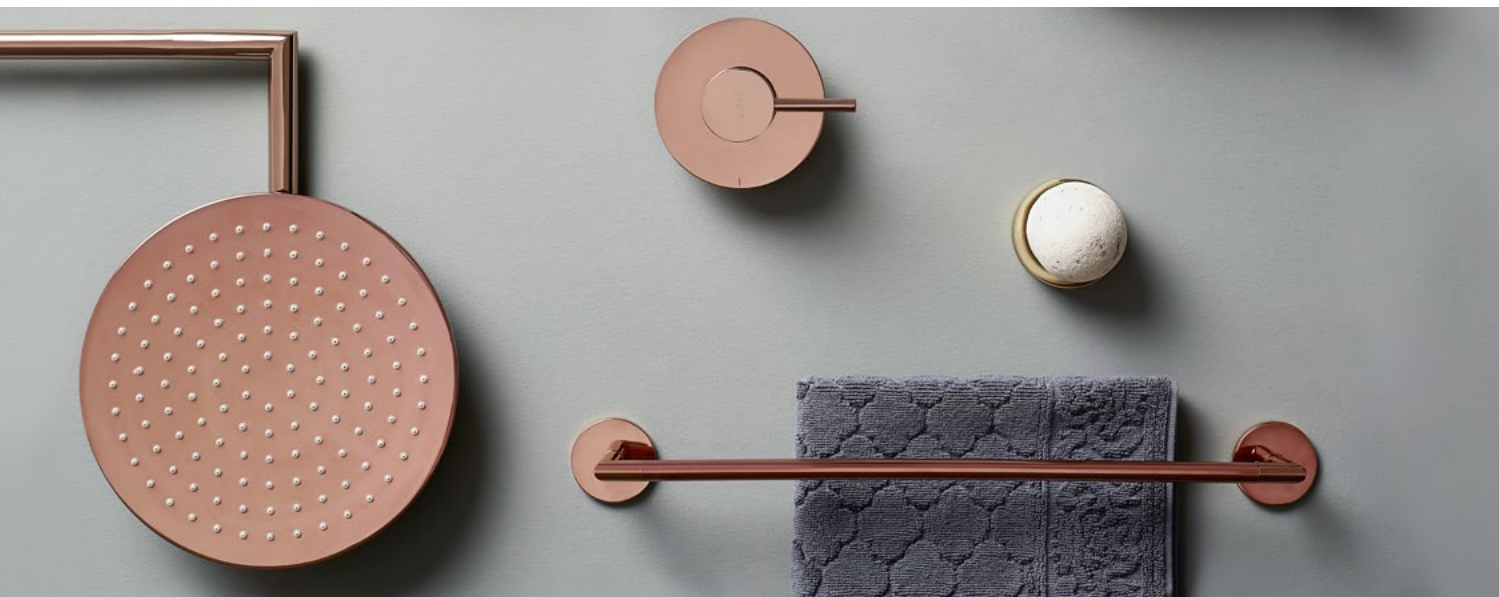

DESZCZOWNICE

A45673EXP

A45674EXP

A45638EXP

A45645EXP

A45646EXP

A4563836

A4567423EXP

A4563826

RAMIONA DESZCZOWNIC

A45649

A45650

A45652

A4263136

A4263123

A4565223

A4263126