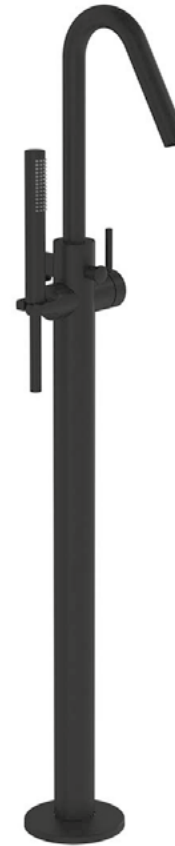

ORIGIN

**Bateria wannowa wolnostojąca,
jednouchwytywa, z zestawem
prysznicowym, czarny mat**

* element podłogowy w komplecie

A4268136

A4261936

* wymagany element podtynkowy A41949

A4262036

A4255936