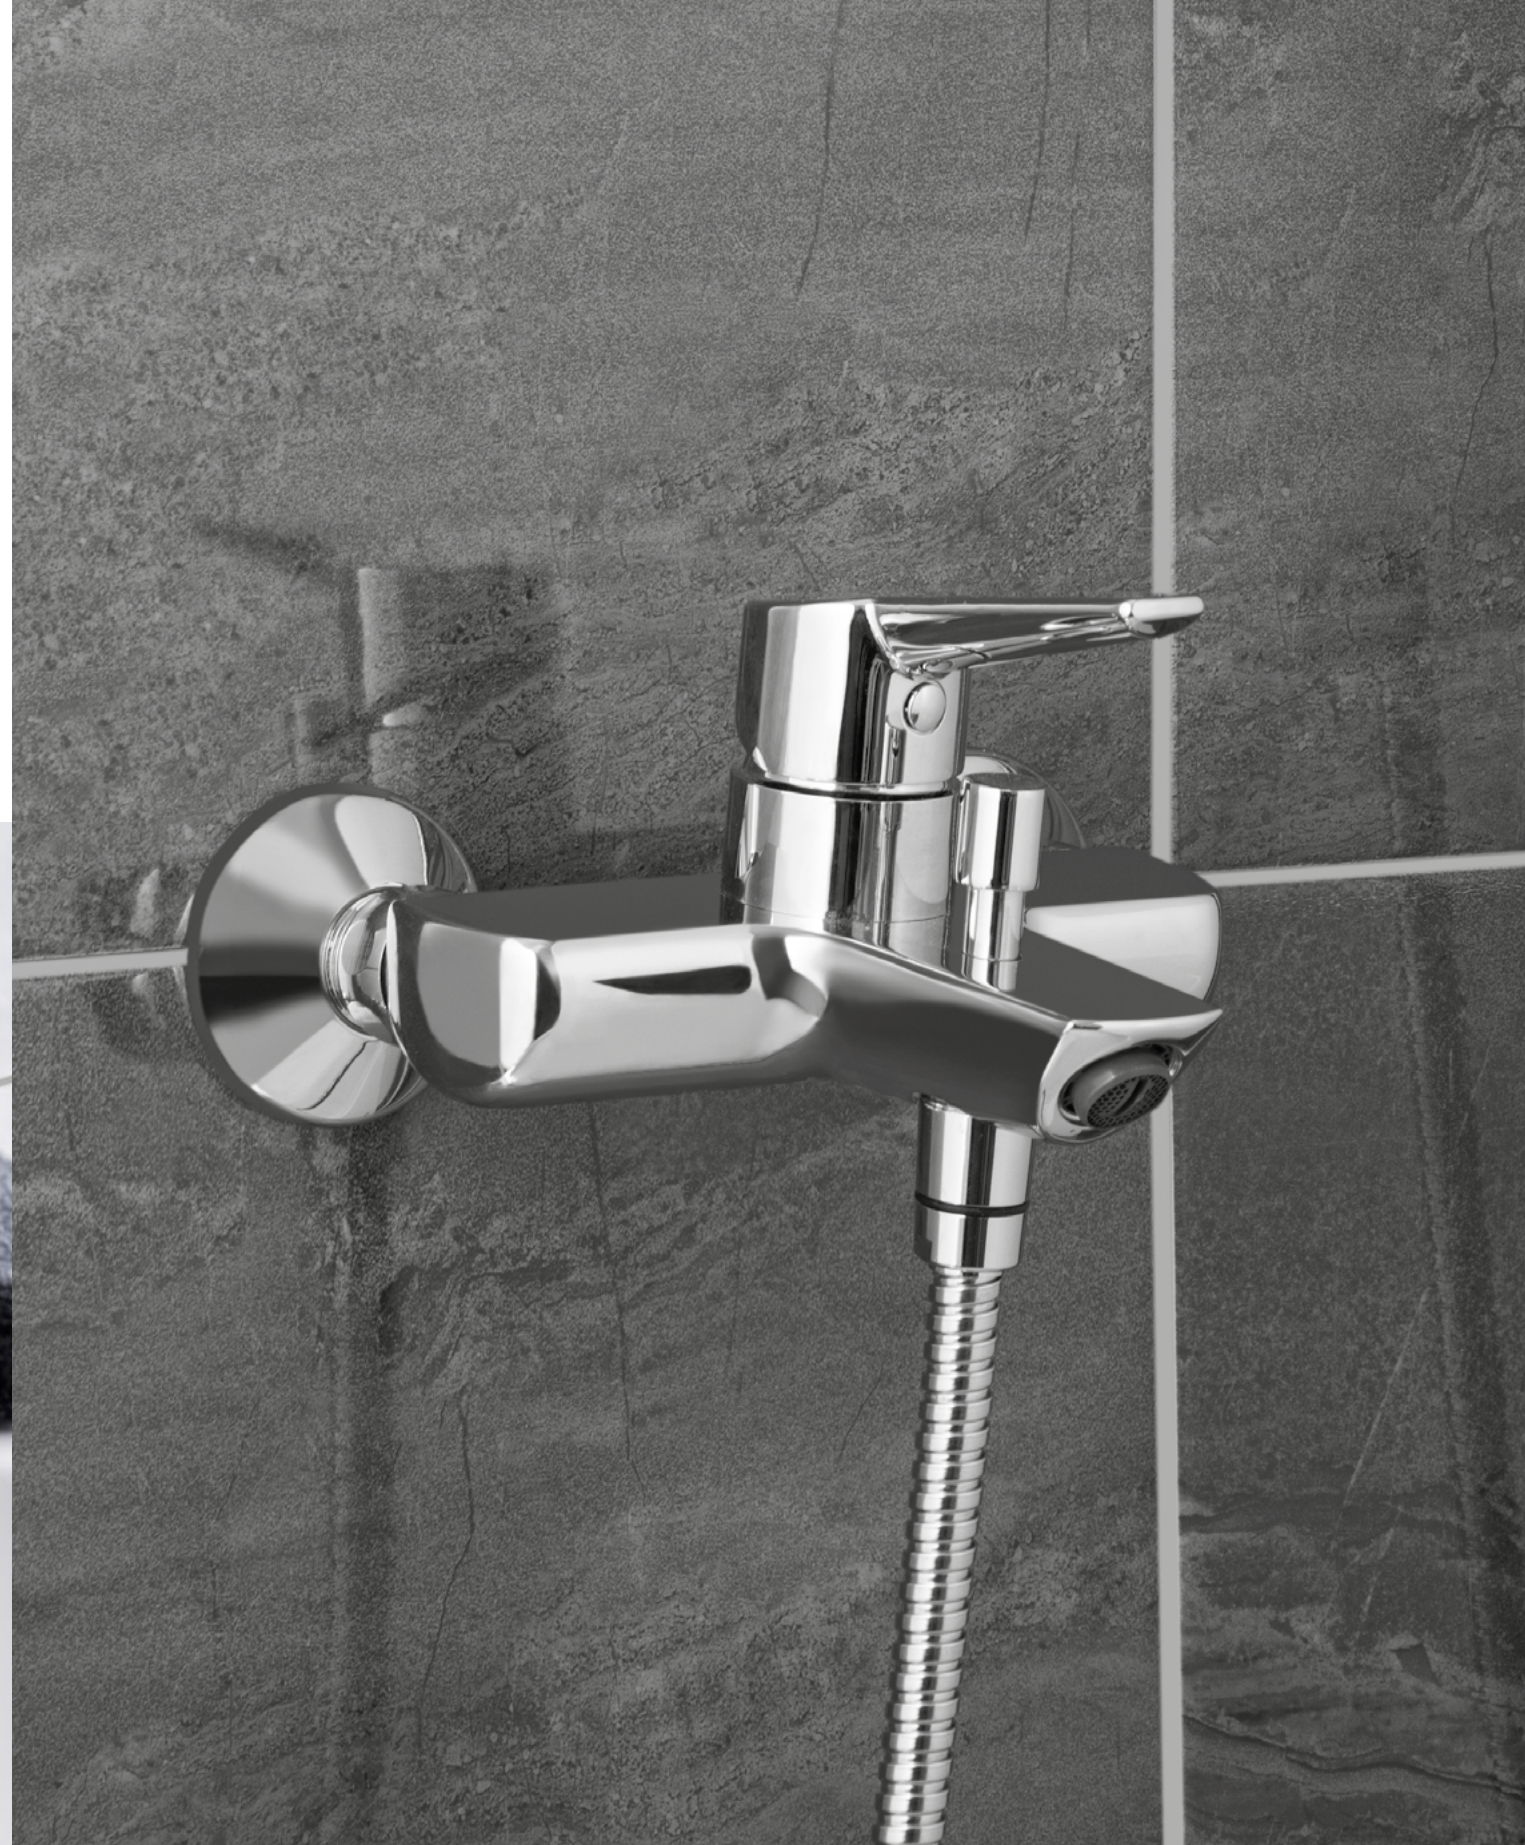

SOLID S

A42440EXP

A42444EXP

A42445EXP