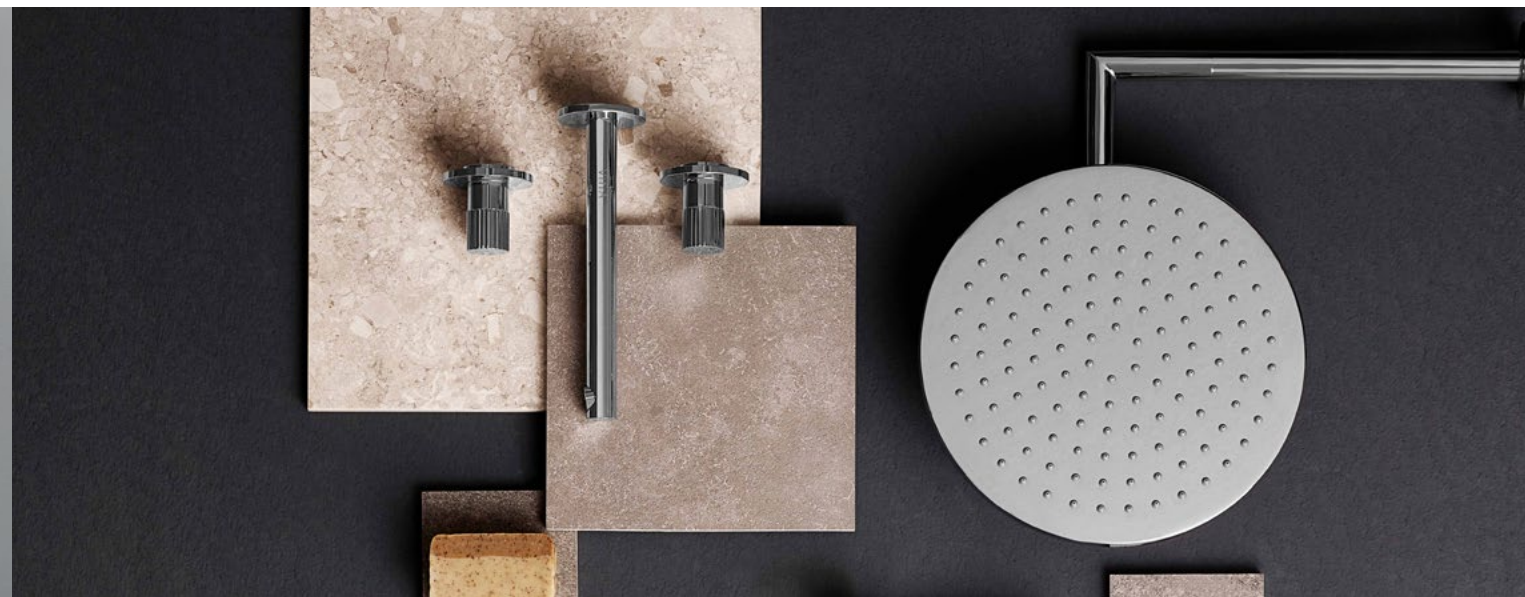

DESZCZOWNICE

A45673EXP

A45674EXP

A45638EXP

A45645EXP

A45646EXP

A4563836

A4567423EXP

A4563826

RAMIONA DESZCZOWNIC

A45649

A45650

A45652

A4263136

A4263123

A4565223

A4263126