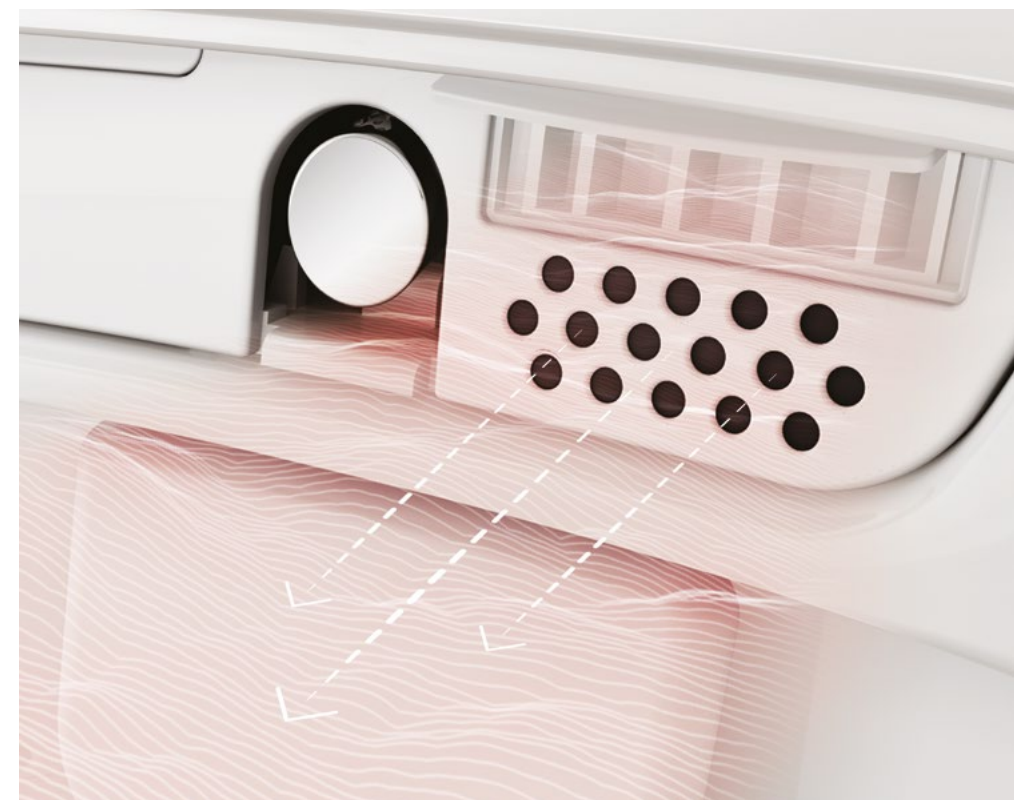

Detale dopasowane do Twoich potrzeb...

Ruchoma dysza myjąca została zaprojektowana tak, aby użytkownik mógł zadbać o swoją higienę z najwyższym komfortem. Posiada pięć poziomów temperatury wody oraz regulowany strumień wypływu. Dzięki zmianie wysięgu, dopasujesz jej położenie tak, by było Ci wygodnie.

MYCIE OD TYŁU

MYCIE OD PRZODU

5 POZIOMÓW
CIŚNIENIA WODY

STRUMIEŃ PULSACYJNY

RUCH OSCYLACYJNY
DYSZY

Osuszanie

Wbudowana suszarka z pięcioma poziomami temperatury pozwala szybko i delikatnie osuszyć ciało po myciu.

Filtry

Funkcja oczyszczania powietrza wspierana przez filtry dezodoryzujące usuwa niechciane zapachy z otoczenia.

INNOWACJE VITRA

RIM-EX

Bezrantowe miski WC RIM-EX zapobiegają rozprzestrzenianiu się bakterii i nieczystości. Dzięki innowacyjnej konstrukcji miski RIM-EX są łatwe w czyszczeniu, co zapewnia maksymalny poziom higieny.

1. POWIERZCHNIA BEZ RANTU ŁATWA DO CZYSZCZENIA

- brak rantu, w którym zbierają się brud i zarazki
- kształt miski zaprojektowany w sposób ułatwiający efektywne splukiwanie

2. WYLOT WODY

- brak otworu, w którym rozwijają się bakterie
- precyzyjny przepływ wody