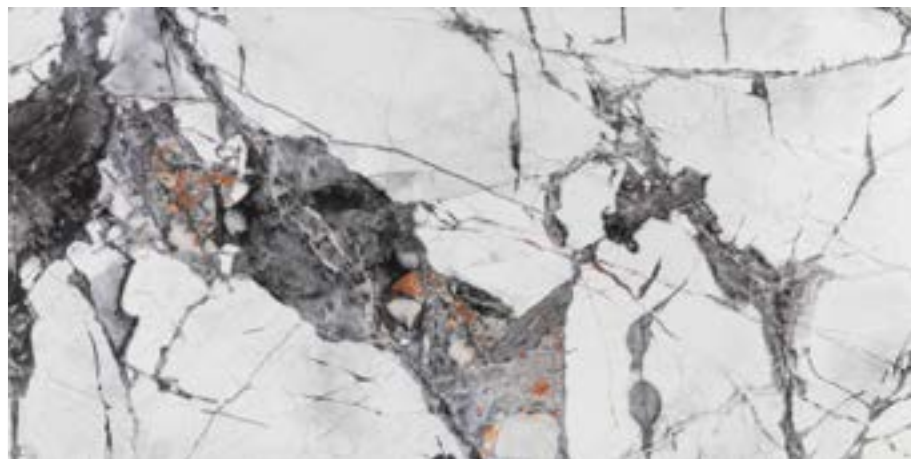

# Granderoca Volvera

120 cm

Zróżnicowanie wzorów  
Variety of faces

Granderoca Volvera Poler GRS.627A.P

Gres szklwiony-polerowany 120x60 cm  
Glazed-polished porcelain tile

 1,44 m<sup>2</sup>, 33 kg

Uzupełnienie  
Complement