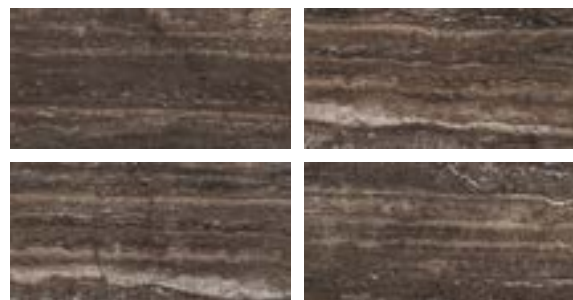

DGL.335B.AD

Dekoracja ceramiczna 60x30 cm
Ceramic decoration

12 kg

Zróźnicowanie wzorów
Variety of faces