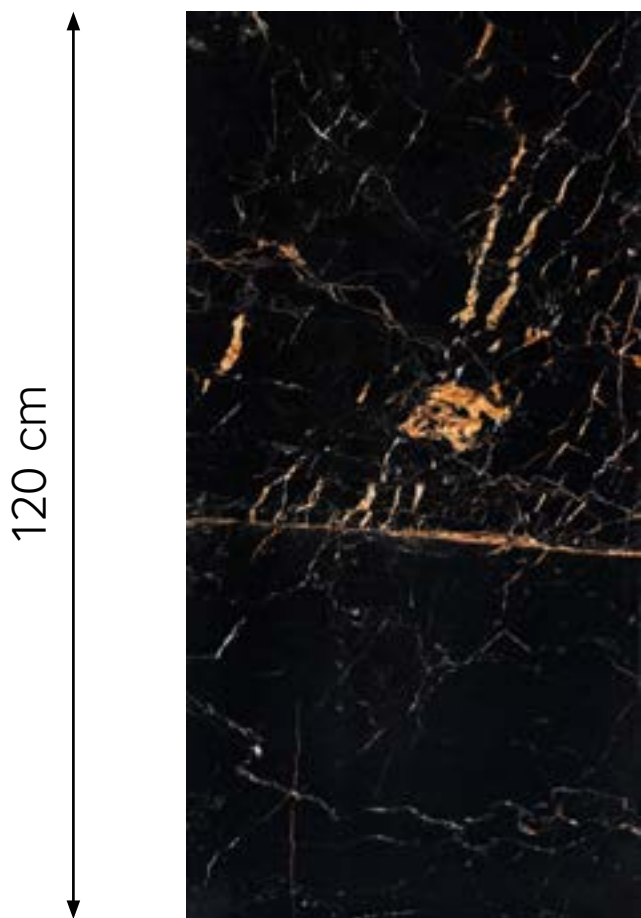

Granderoca Estal

120 cm

Zróźnicowanie wzorów
Variety of faces