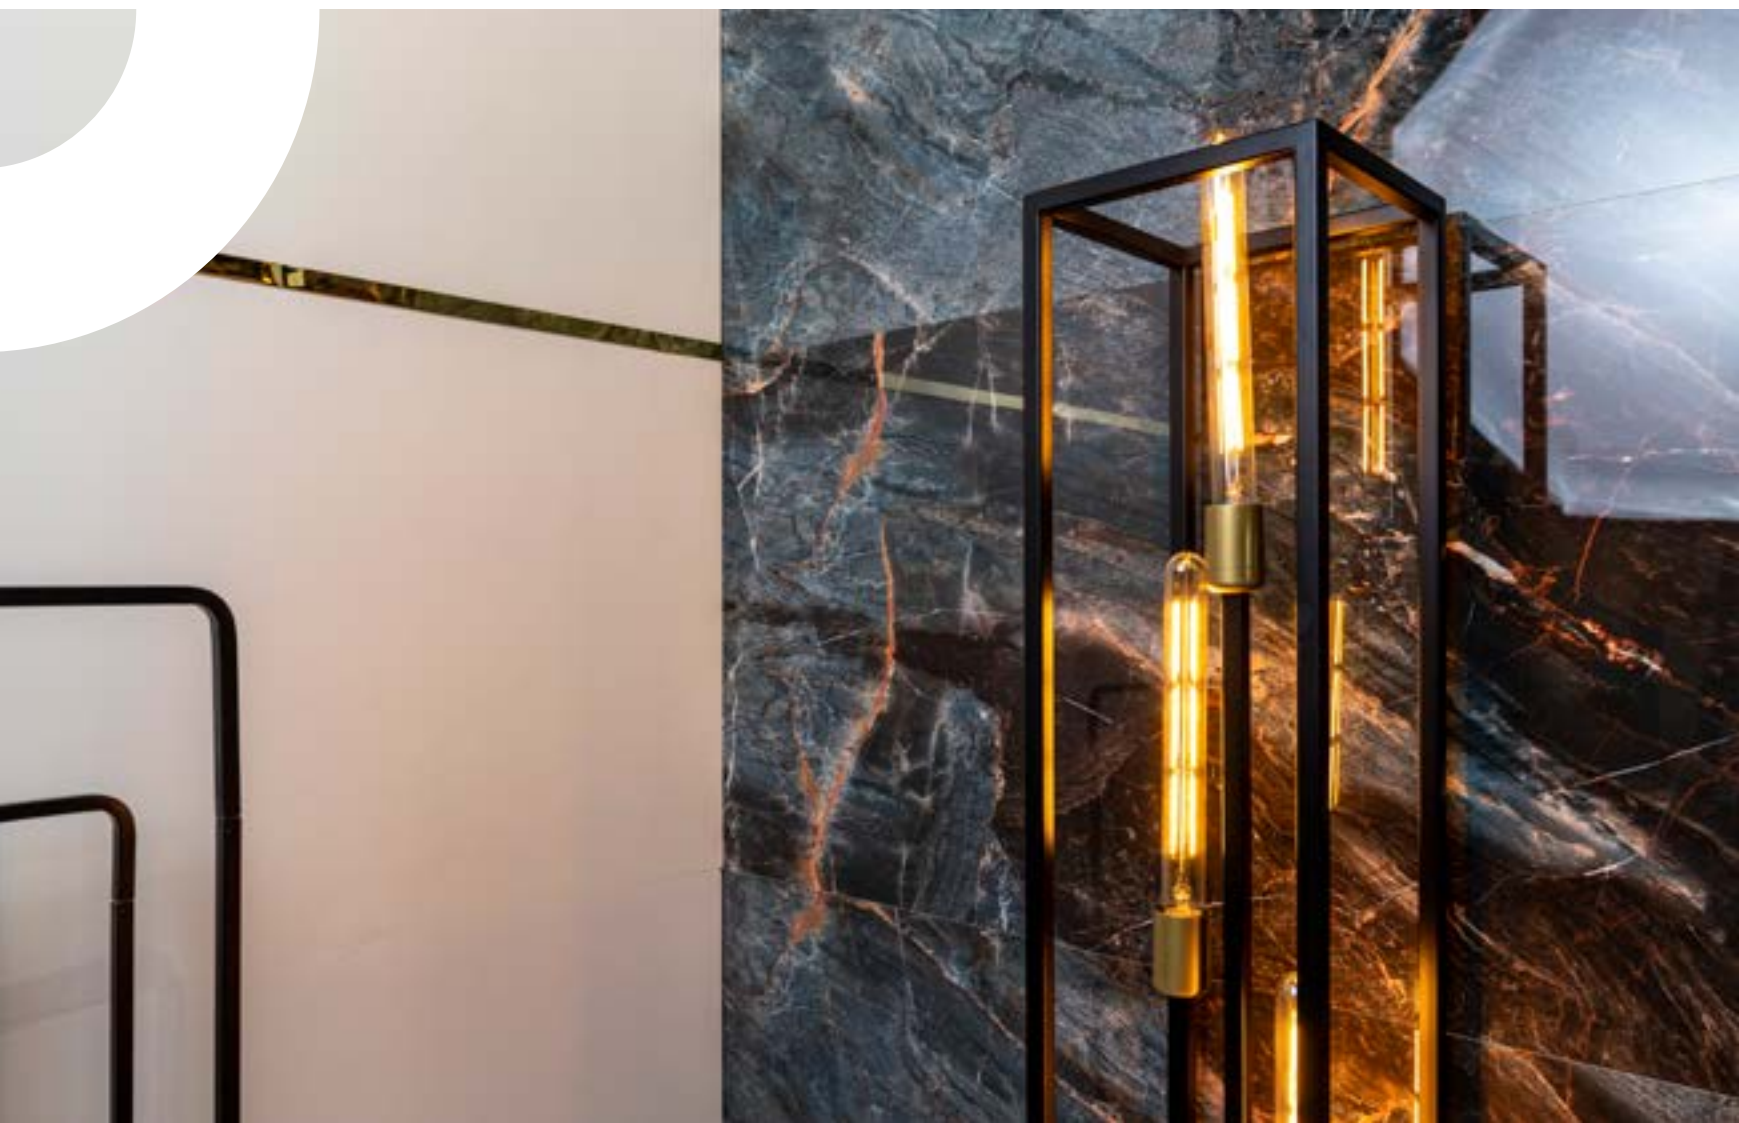

# Granderoca Tempesta + Aged Mirror

Nowoczesne wnętrze inspirowane żywiołami

Metal Liner Copper

Aged Mirror

Granderoca Tempesta