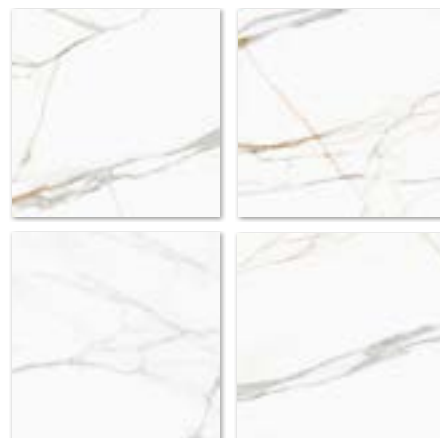

# Coriento Gold

Zróżnicowanie wzorów  
Variety of faces

Coriento Gold Poler GRS.376B.P

Gres szklwiony-polerwany 120x60 cm  
Glazed-polished porcelain tile

 1,44 m<sup>2</sup>, 26 kg

Zróżnicowanie wzorów  
Variety of faces