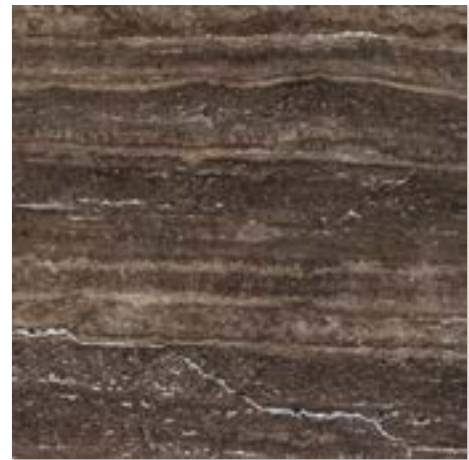

 1,44 m<sup>2</sup>, 28 kg

Cente Notte Poler GRS.524B.P

Gres szklwiony-polerowany 60x60 cm  
Glazed-polished porcelain tile

 1,44 m<sup>2</sup>, 28 kg

Cente Notte Lappato GRS.524B.L

Gres szklwiony lappato 60x60 cm  
Lappato porcelain tile