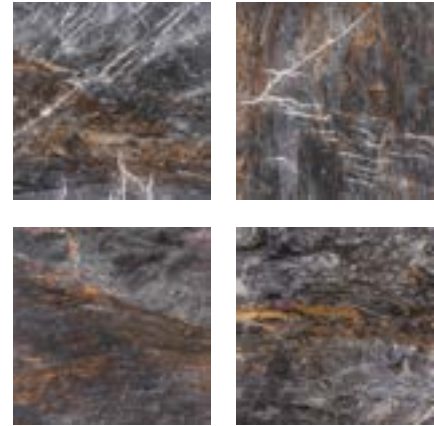

Zróżnicowanie wzorów
Variety of faces