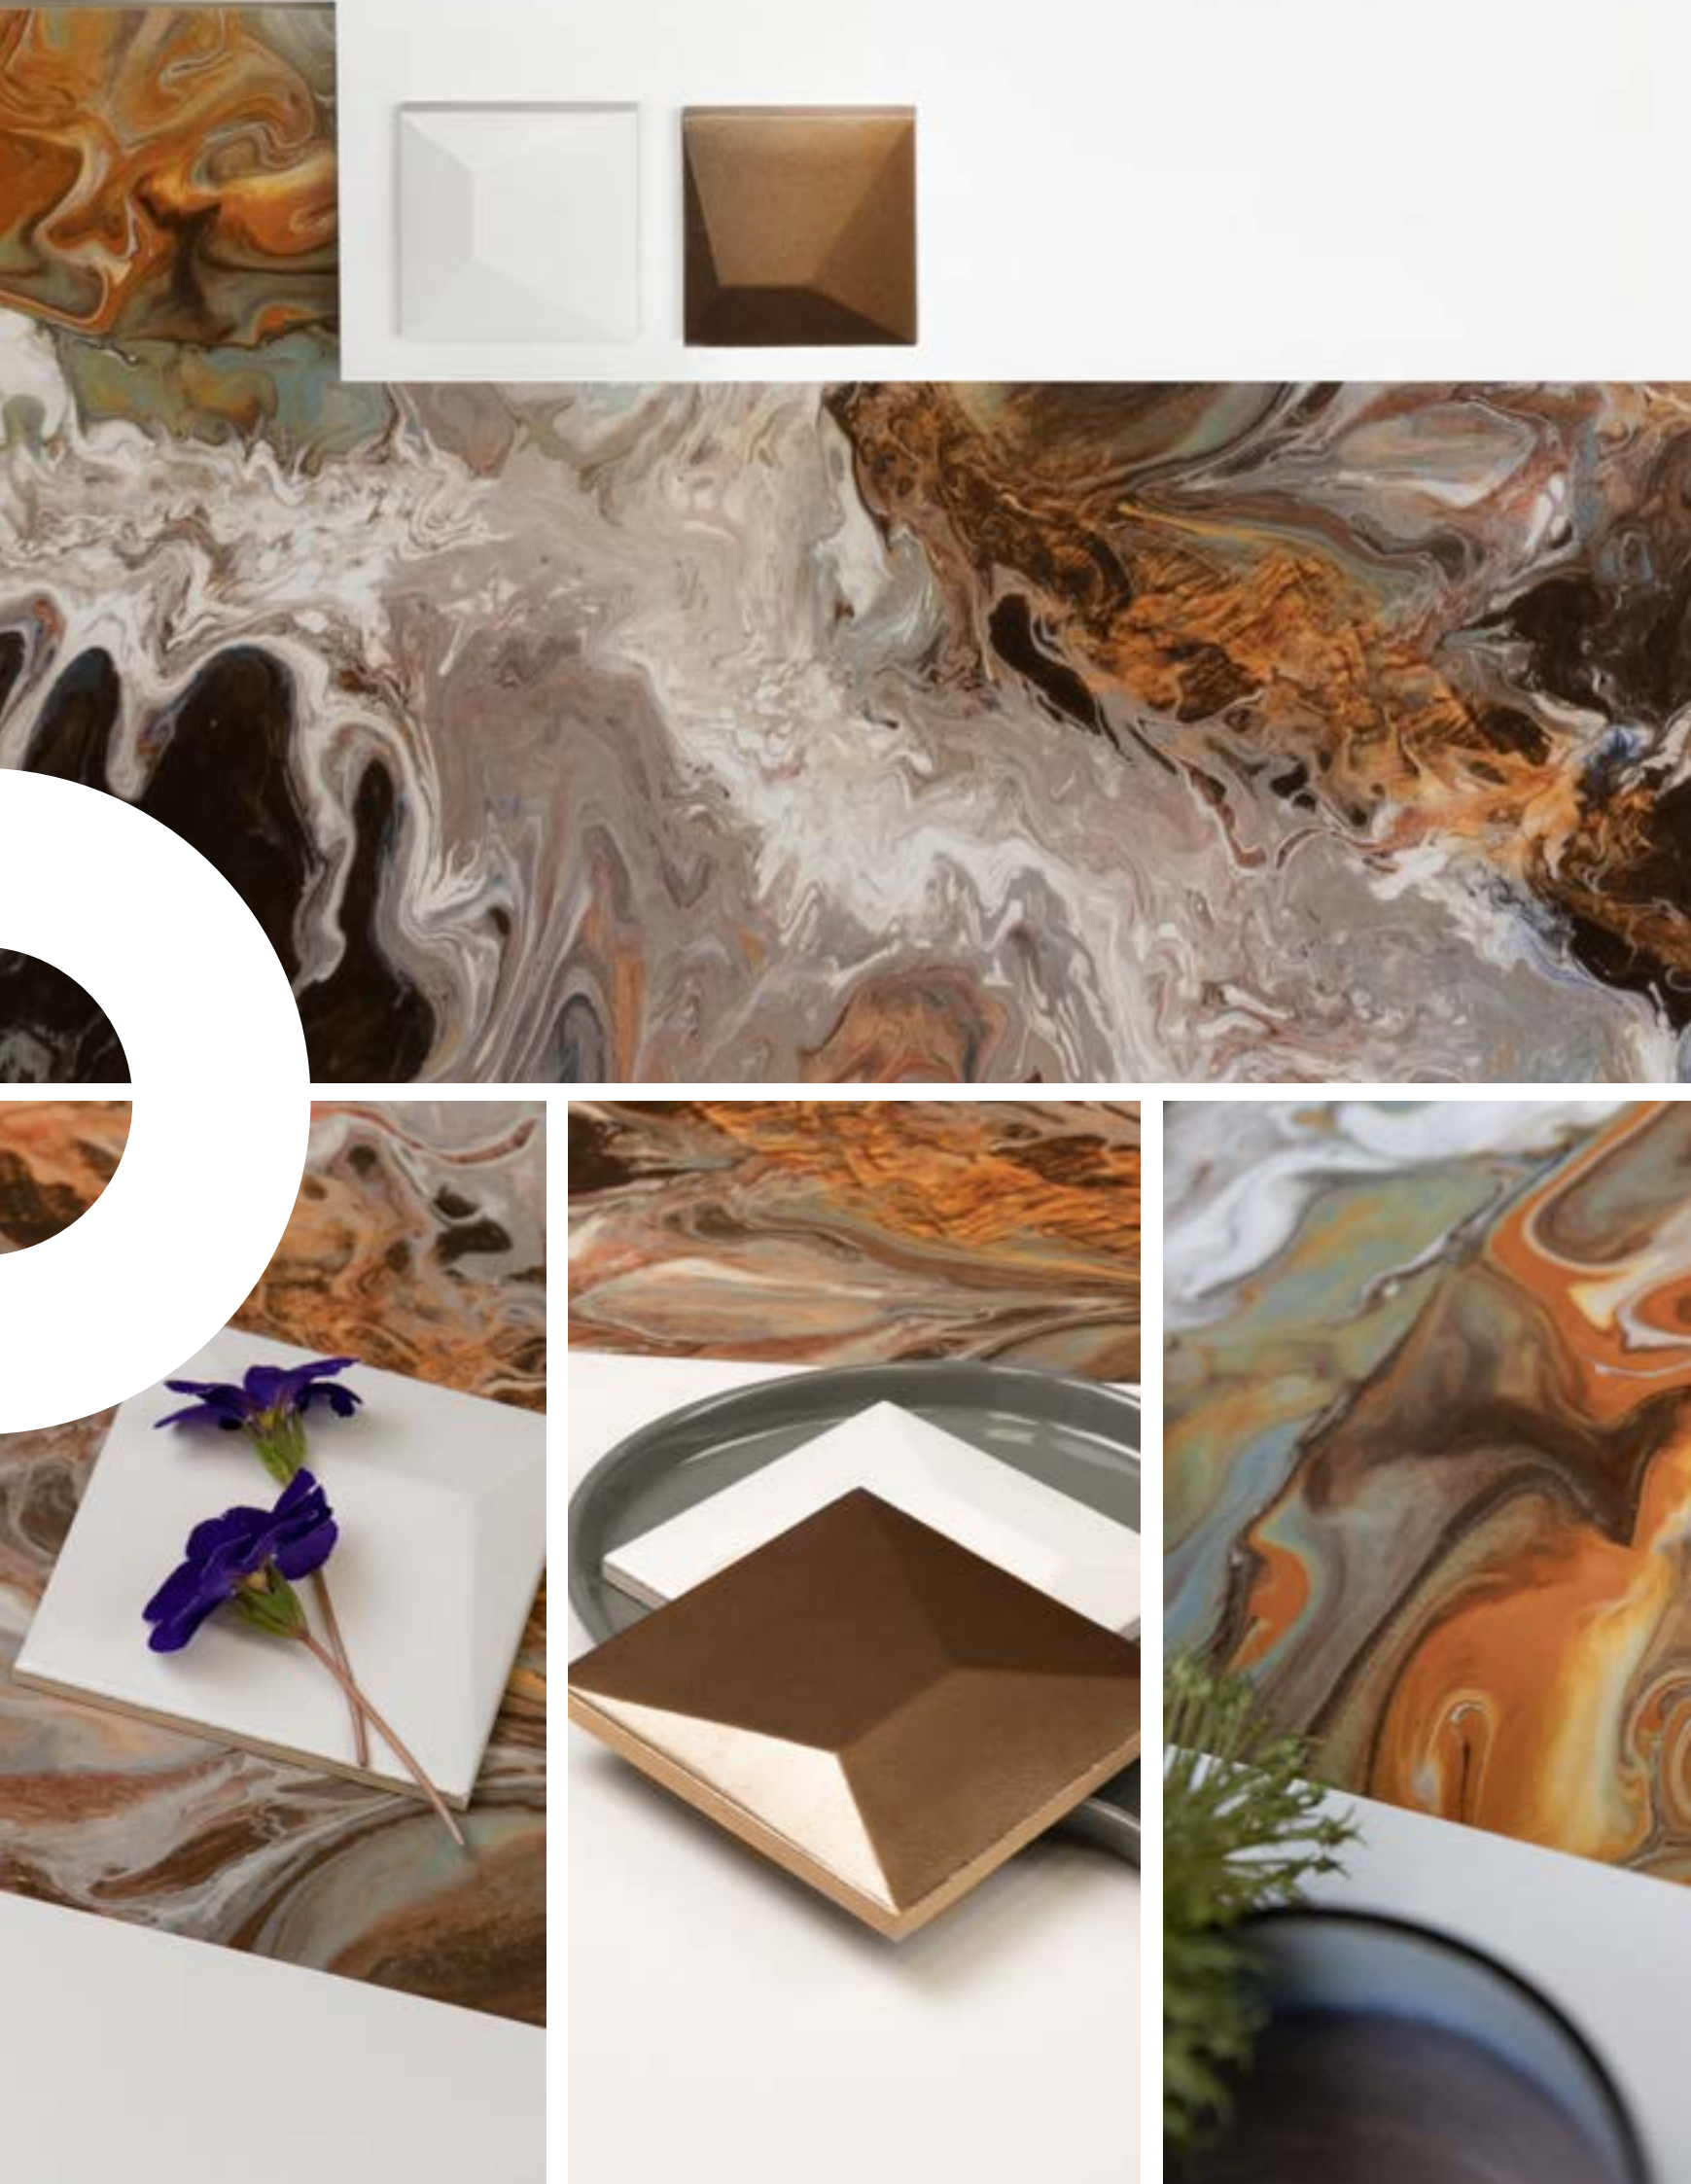

## Granderoca Zebra + Tilt Squares

Achromatyczne etno

Granderoca Zebra

Tilt Squares Black

Tilt Squares White

## Granderooca Pastela + Aged Mirror Modernistyczny indywidualizm

Granderooca Pastela

Aged Mirror

Taler Lappato

Granderoca Pintore + Aged Mirror  
Barokowa ekspresja

Aged Mirror

Granderoca Pintore

Tilt Squares Copper