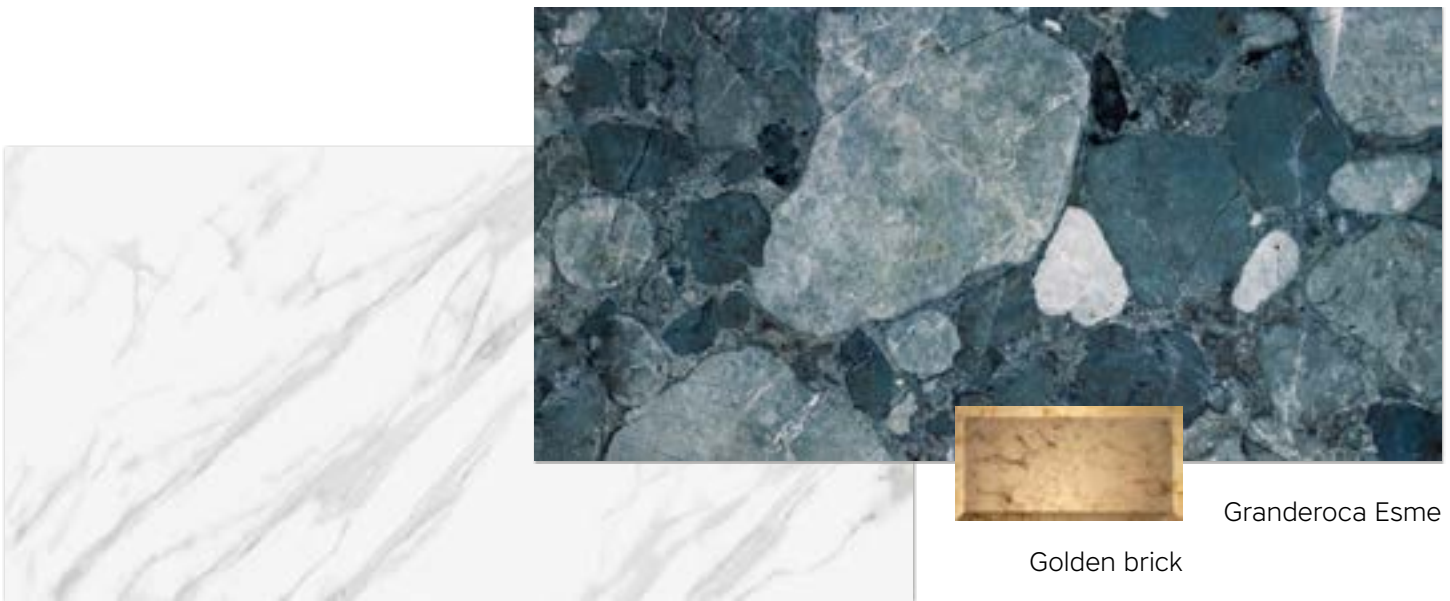

Granderoca Esme + Coriento White

Szmaragdy, biały marmur i złoto

Coriento White

Golden brick

Granderoca Esme