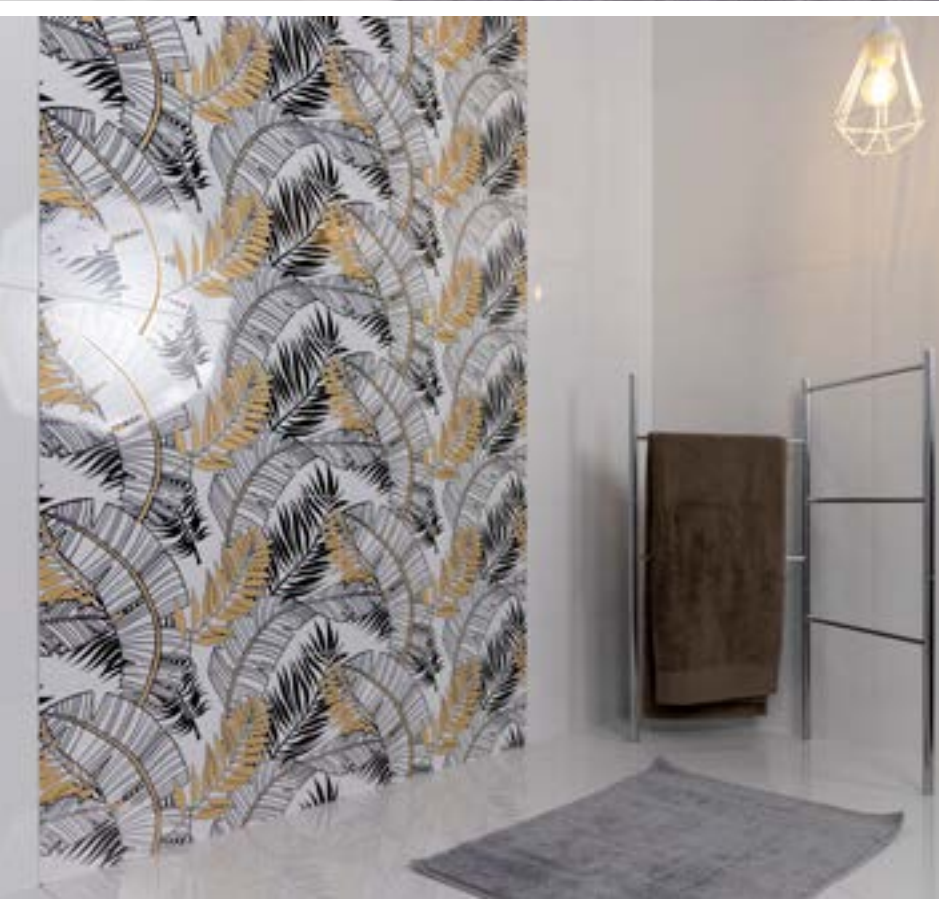

 1,44 m<sup>2</sup>, 23 kg

Ornamento Falda DGL.332C.FLD

Dekoracja ceramiczna 60x30 cm  
Ceramic decoration

 1,44 m<sup>2</sup>, 12 kg