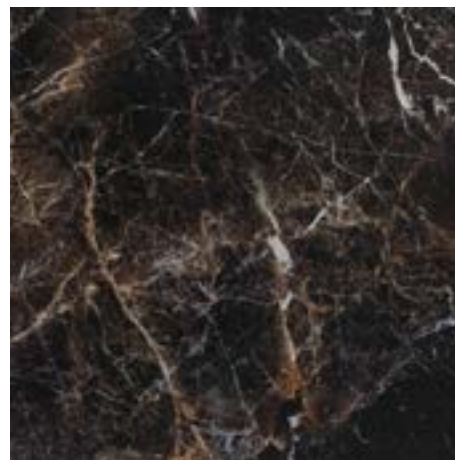

# Rakimo

120 cm

Rakimo Poler GRS.608A.P

Gres szklwiony-polerowany 120x60 cm  
Glazed-polished porcelain tile

1,44 m<sup>2</sup>, 31 kg

Zróźnicowanie wzorów  
Variety of faces

Rakimo Poler GRS.523A.P

Gres szklwiony-polerowany 60x60 cm  
Glazed-polished porcelain tile