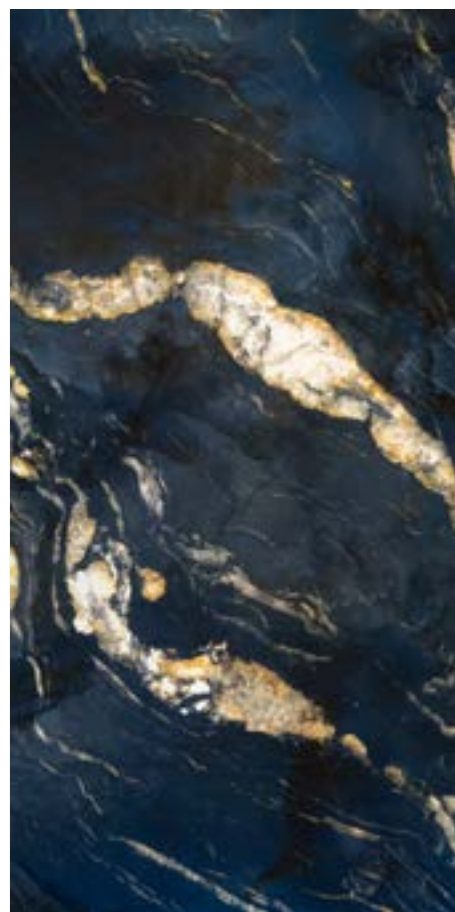

# Granderoca Nube

160 cm

Efekt carvingu  
Carving effect

Uzupełnienie  
Complement

Granderoca Nube Mat

GRS.812A.MT

Gres szkliony matowy z efektem carvingu 160 x 80 cm  
Glazed-polished porcelain mat tile with carving effect