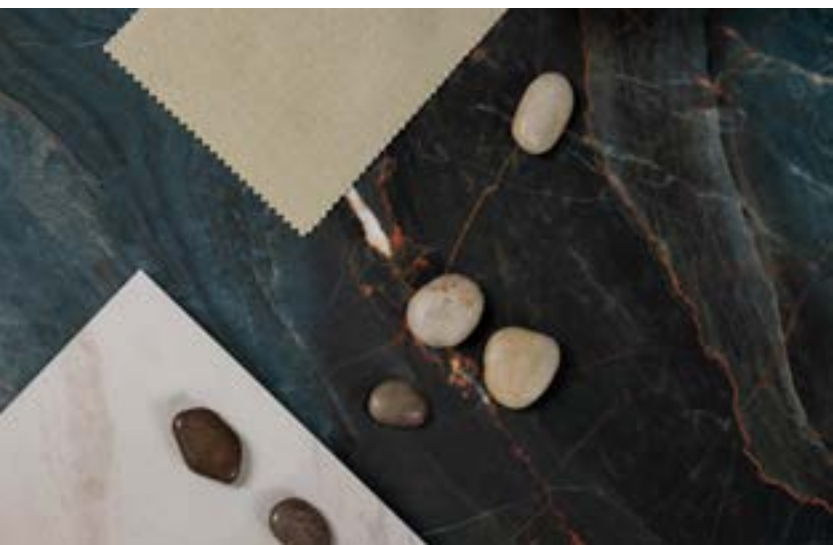

# Granderoca Tempesta + Aged Mirror

Nowoczesne wnętrze inspirowane żywiołami

Metal Liner Copper

Aged Mirror

Granderoca Tempesta