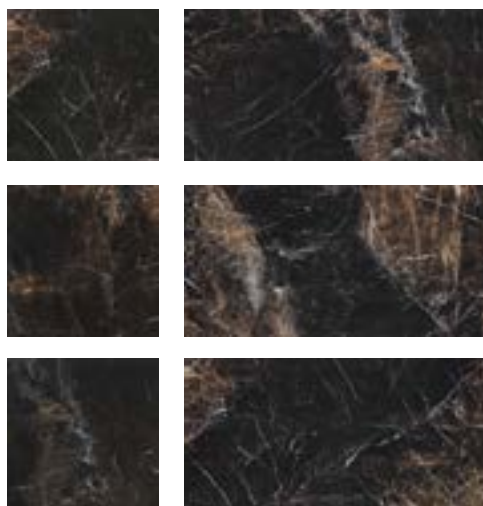

# Rakimo

120 cm

Rakimo Poler GRS.608A.P

Gres szklwiony-polerowany 120x60 cm  
Glazed-polished porcelain tile

1,44 m<sup>2</sup>, 31 kg

Zróźnicowanie wzorów  
Variety of faces

Rakimo Poler GRS.523A.P

Gres szklwiony-polerowany 60x60 cm  
Glazed-polished porcelain tile