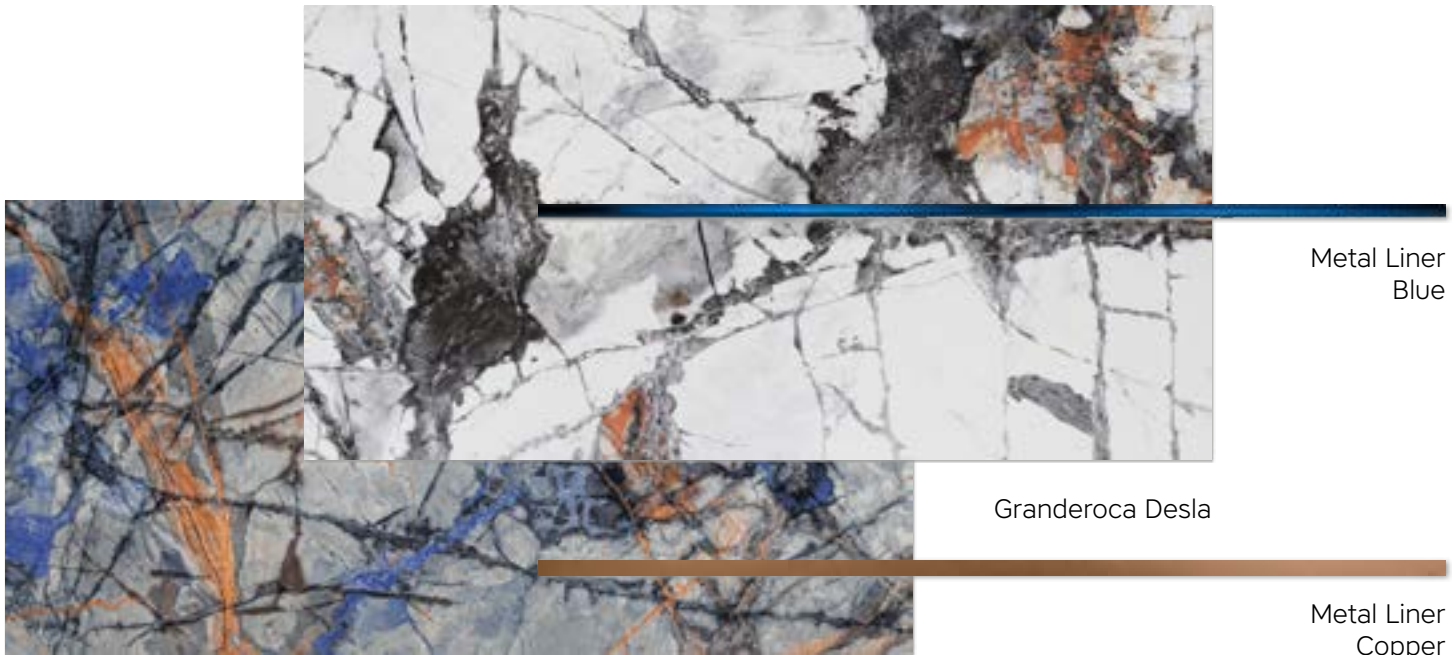

## Granderoca Abismo + Granderoca Nube Złoty blask i głęboka błękitu pruskiego

Golden Charm

Granderoca Abismo

Granderoca Nube

Granderoca Desla + Granderoca Volvera  
Deco Futura

Metal Liner  
Blue

Granderoca Desla